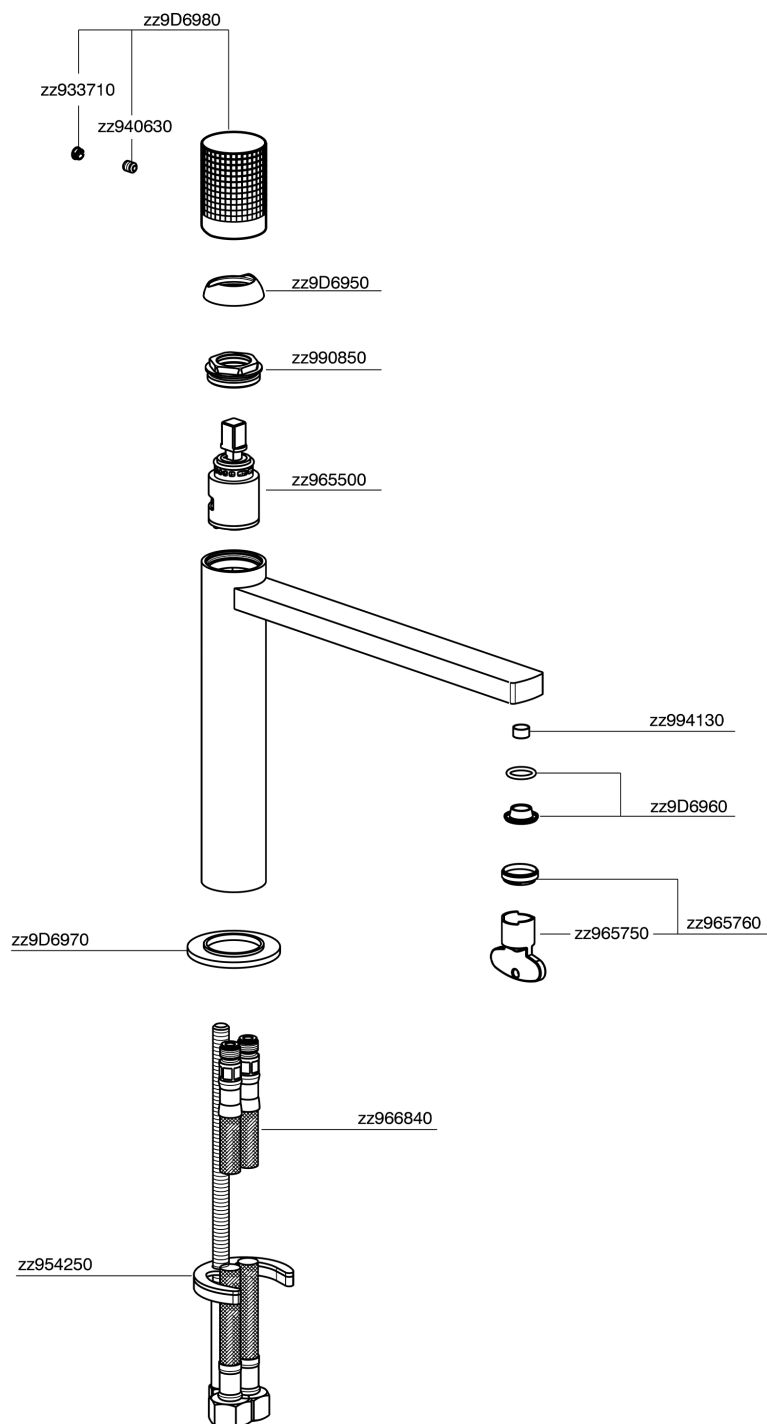

Lavabo monomando medio NUANCE X32_X2001504

X2001504

<https://es.cisal.it/lavabo-monomando-medio-nuance-x32-x2001504>

2026-06-13