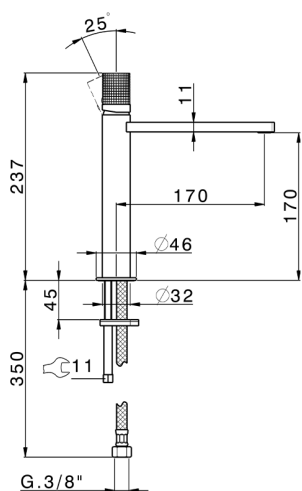

Lavabo monomando medio NUANCE X32_X2001504

MODELO **X2001504**

Lavabo monomando medio, sin desagüe automático, latiguillos acero G.3/8", Inox AISI 316L

ACABADOS DISPONIBLES

-  **D1** D1 Inox Cepillado
-  **5H** 5H Dark Brass Brushed
-  **5L** 5L Brushed Black Titanium
-  **5N** 5N Oro Rosa Cepillado

CARACTERÍSTICAS

Recambio Cartucho **ZZ96550000**

Cartucho Monomando 25 mm