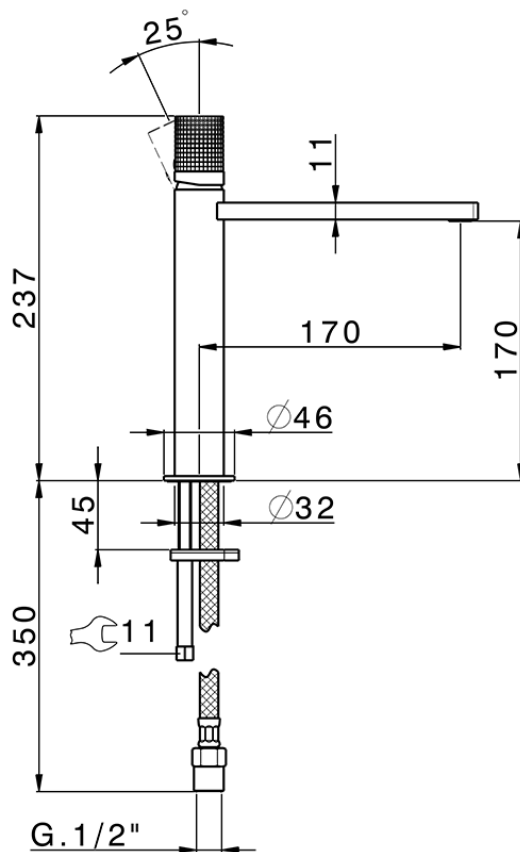

Lavabo monomando medio NUANCE X32_X2001504

X2001504

<https://es.cisal.it/lavabo-monomando-medio-nuance-x32-x2001504>

2026-06-14