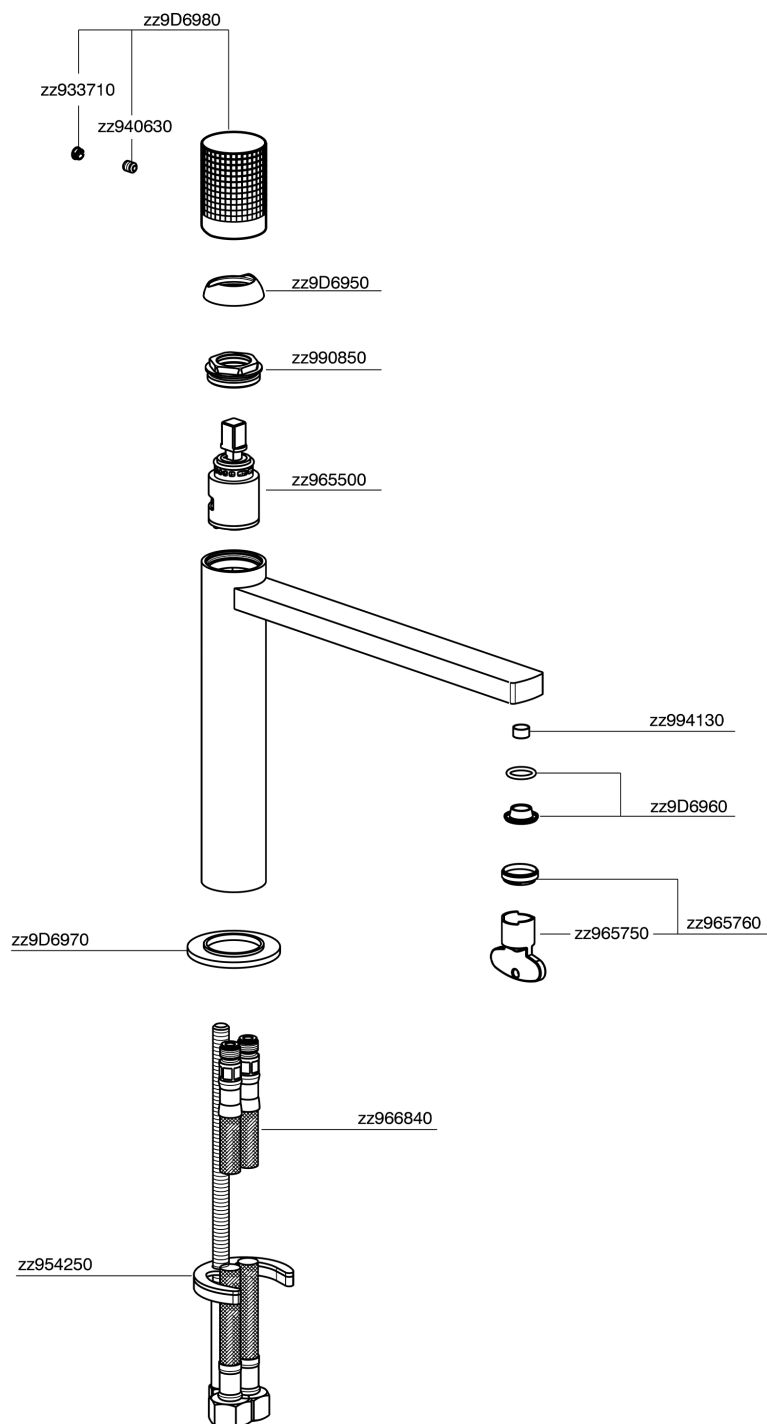

Lavabo monomando medio NUANCE X32_X2001504

X2001504

<https://es.cisal.it/lavabo-monomando-medio-nuance-x32-x2001504>

2026-04-29