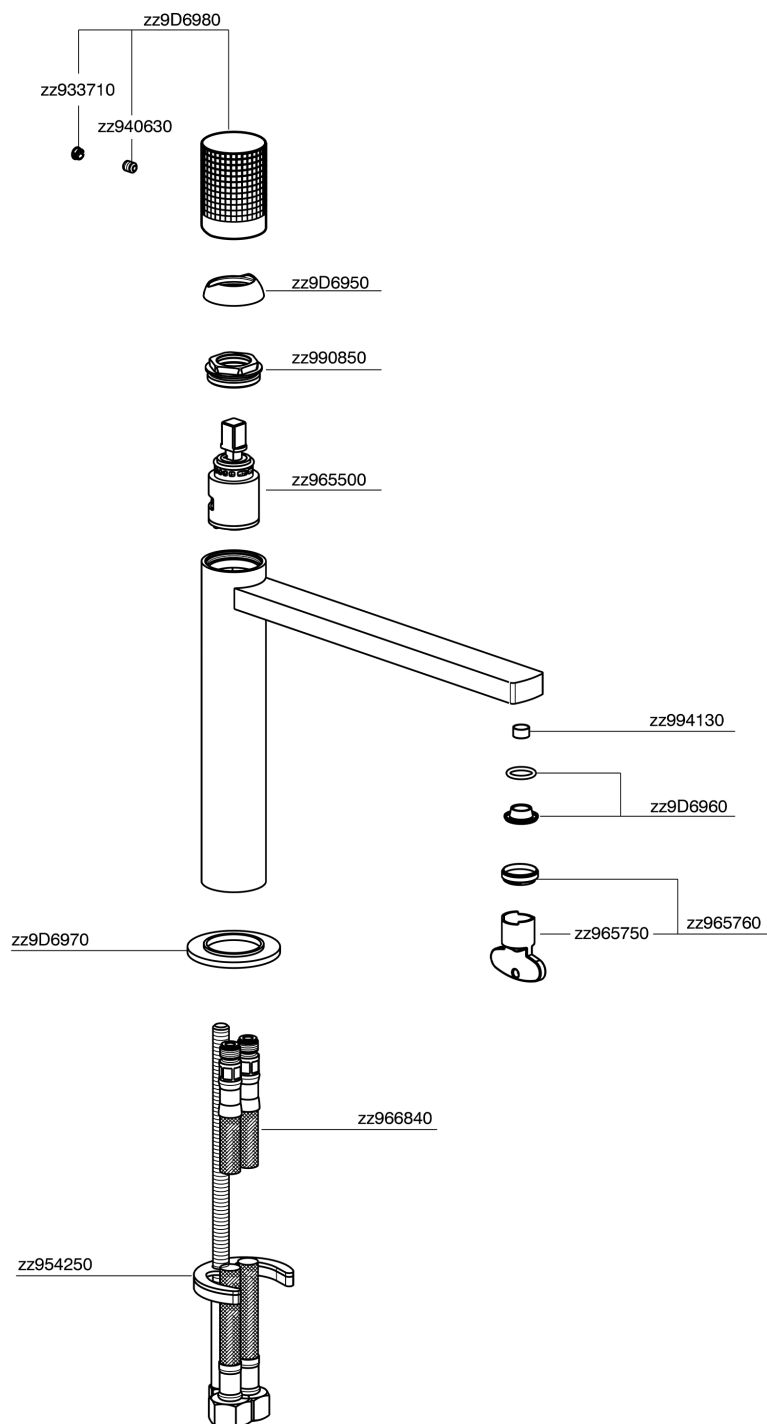

Lavabo monomando medio NUANCE X32_X2001504

X2001504

<https://es.cisal.it/lavabo-monomando-medio-nuance-x32-x2001504>

2026-06-14