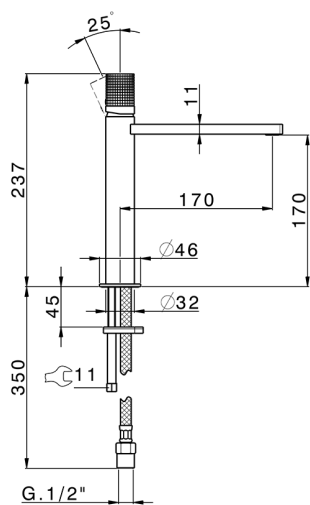

Lavabo monomando medio NUANCE X32_X2001504

MODELO **X2001504**

Lavabo monomando medio, sin desagüe automático, latiguillos acero G.3/8", Inox AISI 316L

ACABADOS DISPONIBLES

-  **D1** D1 Inox Cepillado
-  **5H** 5H Dark Brass Brushed
-  **5L** 5L Brushed Black Titanium
-  **5N** 5N Oro Rosa Cepillado

CARACTERÍSTICAS

Recambio Cartucho **ZZ96550000**

Cartucho Monomando 25 mm

Lavabo monomando medio NUANCE X32_X2001504

X2001504

<https://es.cisal.it/lavabo-monomando-medio-nuance-x32-x2001504>

2026-06-14