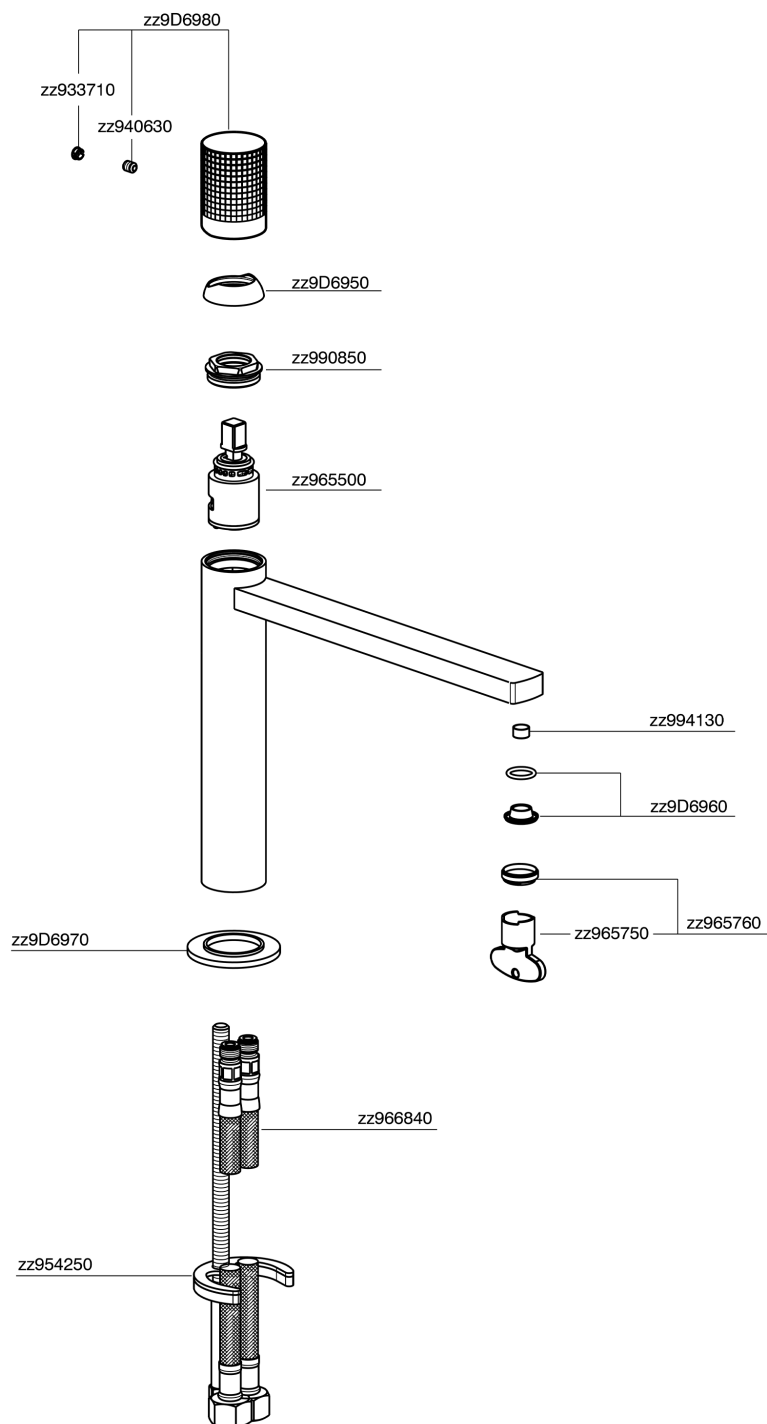

Lavabo monomando medio NUANCE X32_X2001504

MODELO **X2001504**

Lavabo monomando medio, sin desagüe automático, latiguillos acero G.3/8", Inox AISI 316L

ACABADOS DISPONIBLES

-  **D1** D1 Inox Cepillado
-  **5H** 5H Dark Brass Brushed
-  **5L** 5L Brushed Black Titanium
-  **5N** 5N Oro Rosa Cepillado

CARACTERÍSTICAS

Recambio Cartucho **ZZ96550000**

Cartucho Monomando 25 mm

Lavabo monomando medio NUANCE X32_X2001504

X2001504

<https://es.cisal.it/lavabo-monomando-medio-nuance-x32-x2001504>

2026-06-14