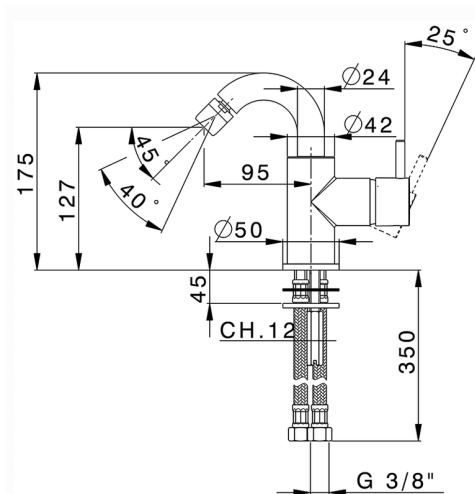

Bidé monomando EnergySave NUOVA LESS_LN002565

MODELO **LN002565**

Bidé monomando EnergySave, caño giratorio, sin desague automático, latiguillos acero G.3/8"

ACABADOS DISPONIBLES

-  **21** 21 Cromo
-  **2F** 2F Niquel Cepillado
-  **40** 40 Negro Mate
-  **4Q** 4Q Blanco Mate

CARACTERÍSTICAS

Recambio Cartucho **ZZ95409000**

Cartucho Monomando 35 mm

EcoStop

La función EcoStop limita el caudal del agua aproximadamente el 50% de la salida máxima con una leve resistencia en la maneta. Basta con empujar ligeramente más allá de la mitad del tope sólo cuando se requiera la salida máxima de agua. Esto permitirá ahorrar hasta un 50% de agua.