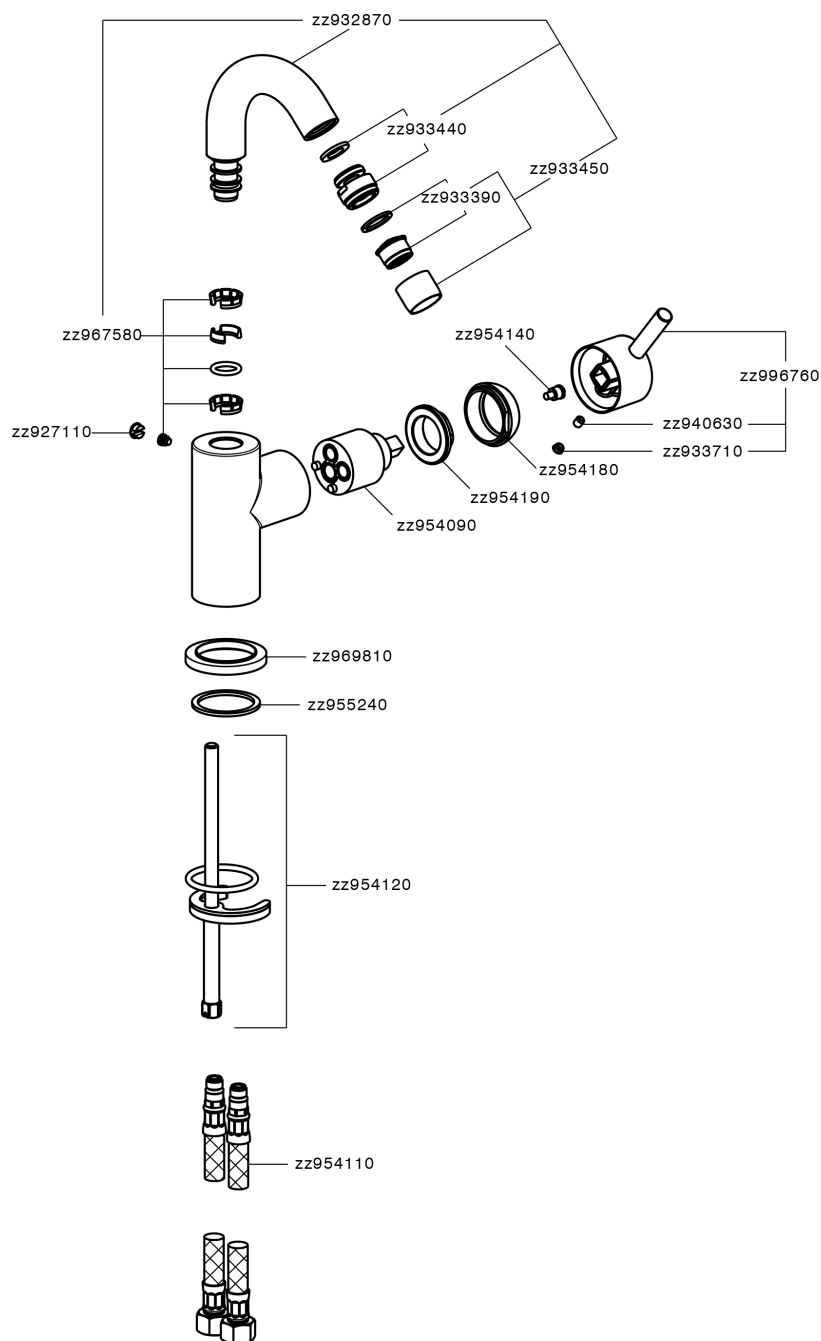

Bidé monomando EnergySave NUOVA LESS_LN002565

LN002565

<https://es.cisal.it/bide-monomando-energysave-nuova-less-ln002565>

2026-04-29