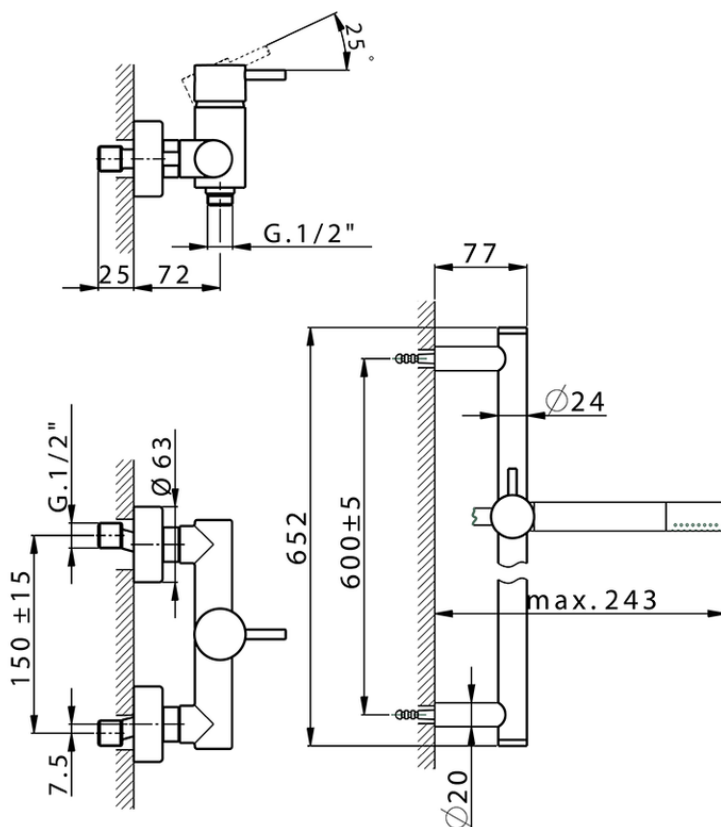

Ducha monomando con duplex SLIM_SM000460

SM000460

<https://es.cisal.it/ducha-monomando-con-duplex-slim-sm000460>

2025-01-15