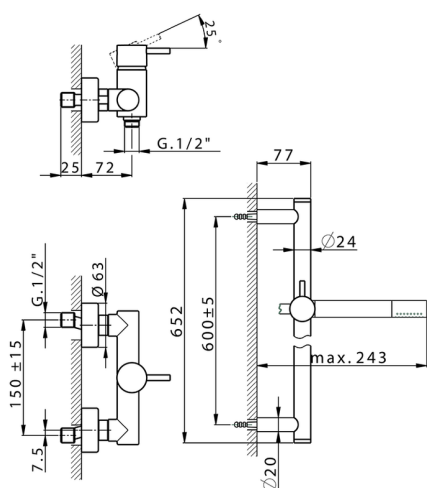

Ducha monomando con duplex SLIM_SM000460

MODELO **SM000460**

Ducha monomando con duplex, Barra 60 cm con soporte corredero, duchita una función minimal de Latón, flexible liso SUPREME 150 cm

ACABADOS DISPONIBLES

-  **21** 21 Cromo
-  **2B** 2B Niquel Brillo
-  **40** 40 Negro Mate
-  **4Q** 4Q Blanco Mate

CARACTERÍSTICAS

Recambio Cartucho **ZZ95409000**

Cartucho Monomando 35 mm

EcoStop

La función EcoStop limita el caudal del agua aproximadamente el 50% de la salida máxima con una leve resistencia en la maneta. Basta con empujar ligeramente más allá de la mitad del tope sólo cuando se requiera la salida máxima de agua. Esto permitirá ahorrar hasta un 50% de agua.