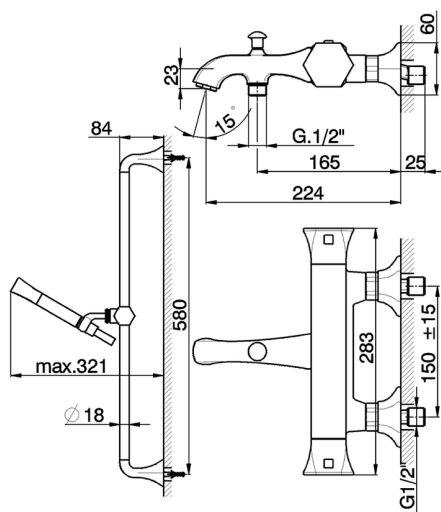

## Bañera termostática con barra-corrediza CHERIE\_CES27010

MODELO **CES27010**

Bañera termostática con barra-corrediza, barra 58 cm con soporte corredizo, Duchita una función Chérie de Latón, flexible liso SUPREME 150 cm

### CARACTERÍSTICAS

Recambio Cartucho **22.04A.AR - ZZ97279004**

**Cartucho Termostático Argo 2 (filtro lungo)**