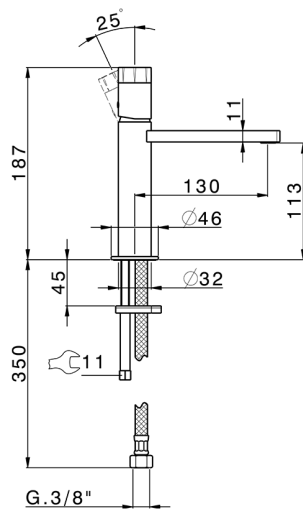

Lavabo monomando large MARBLE X32_X6000504

MODELO **X6000504**

Lavabo monomando large, sin desagüe automático, latiguillos acero G.3/8", con palanca de mármol, Inox AISI 316L

ACABADOS DISPONIBLES

5X 5X Acero Cepillado/Mármol Negro Marquina

CARACTERÍSTICAS

Recambio Cartucho **ZZ96550000**

Cartucho Monomando 25 mm

Lavabo monomando large MARBLE X32_X6000504

X6000504

<https://es.cisal.it/lavabo-monomando-large-marble-x32-x6000504>

2025-01-15