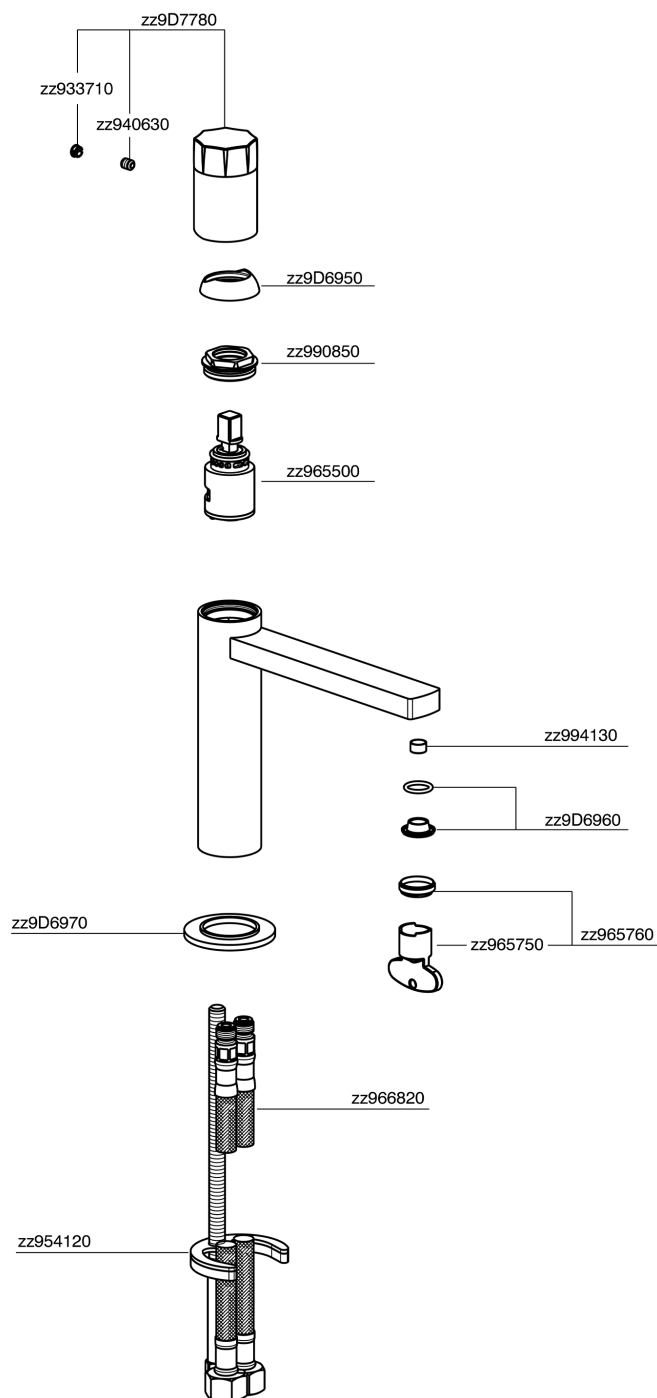

Lavabo monomando large MARBLE X32_X6000504

MODELO **X6000504**

Lavabo monomando large, sin desagüe automático, latiguillos acero G.3/8", con palanca de mármol, Inox AISI 316L

ACABADOS DISPONIBLES

5X 5X Acero Cepillado/Mármol Negro Marquina

CARACTERÍSTICAS

Recambio Cartucho **ZZ96550000**

Cartucho Monomando 25 mm

Lavabo monomando large MARBLE X32_X6000504

X6000504

<https://es.cisal.it/lavabo-monomando-large-marble-x32-x6000504>

2025-01-15