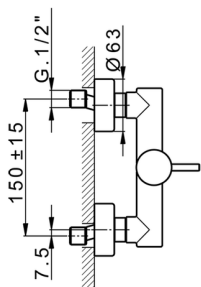

Ducha monomando LESS MINIMAL_LM000440

MODELO **LM000440**

Ducha monomando, sin conjunto ducha, conexión para flexible 1/2" M

ACABADOS DISPONIBLES

-  **21** 21 Cromo
-  **2F** 2F Niquel Cepillado
-  **40** 40 Negro Mate
-  **4Q** 4Q Blanco Mate

CARACTERÍSTICAS

Recambio Cartucho **ZZ93196000**

Cartucho Monomando 38 mm

2025-01-15