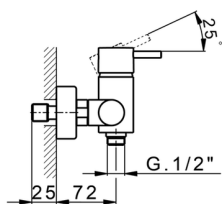

Ducha monomando LESS MINIMAL_LM000440

MODELO **LM000440**

Ducha monomando, sin conjunto ducha, conexión para flexible 1/2" M

ACABADOS DISPONIBLES

-  **21** 21 Cromo
-  **2F** 2F Niquel Cepillado
-  **40** 40 Negro Mate
-  **4Q** 4Q Blanco Mate

CARACTERÍSTICAS

Recambio Cartucho **ZZ93196000**

Cartucho Monomando 38 mm

2025-01-15