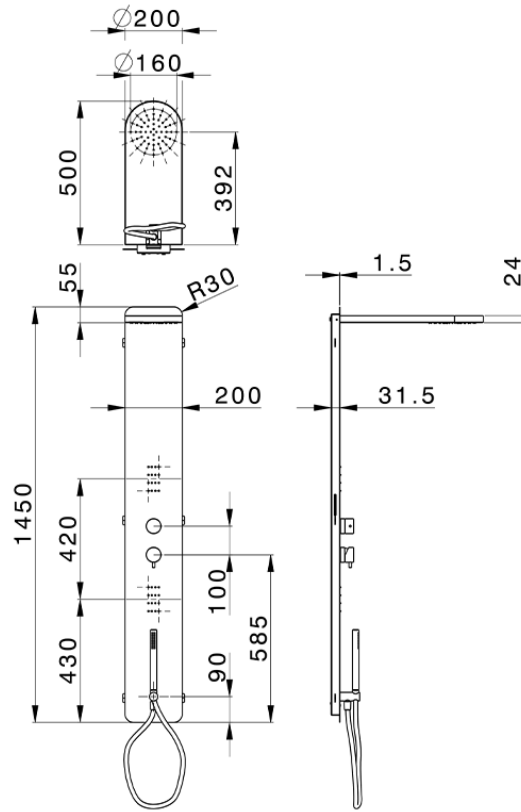

Panel de ducha monomando 3 funciones COLUMNAS DUCHA_ZS005050

ZS005050

<https://es.cisal.it/panel-de-ducha-monomando-3-funciones-columnas-ducha-zs005050>

2025-01-15