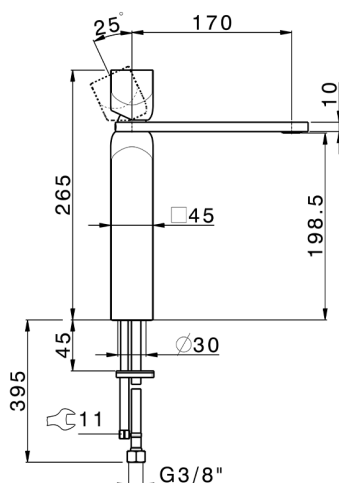

Lavabo monomando alto HI-RISE_RI003544

MODELO **RI003544**

Lavabo monomando alto, sin desagüe automático, latiguillos acero G.3/8"

ACABADOS DISPONIBLES

-  **21** 21 Cromo
-  **6X** 6X Blanco Mate/Oro Cepillado
-  **6V** 6V Blanco Mate/Niquel Cepillado
-  **5G** 5G Oro Rosa
-  **4Q** 4Q Blanco Mate
-  **40** 40 Negro Mate
-  **2W** 2W Oro Cepillado
-  **2F** 2F Niquel Cepillado
-  **24** 24 Oro
-  **7W** 7W Negro Mate/Oro Cepillado

CARACTERÍSTICAS

Recambio Cartucho **ZZ96550000**

Cartucho Monomando 25 mm

2024-12-22