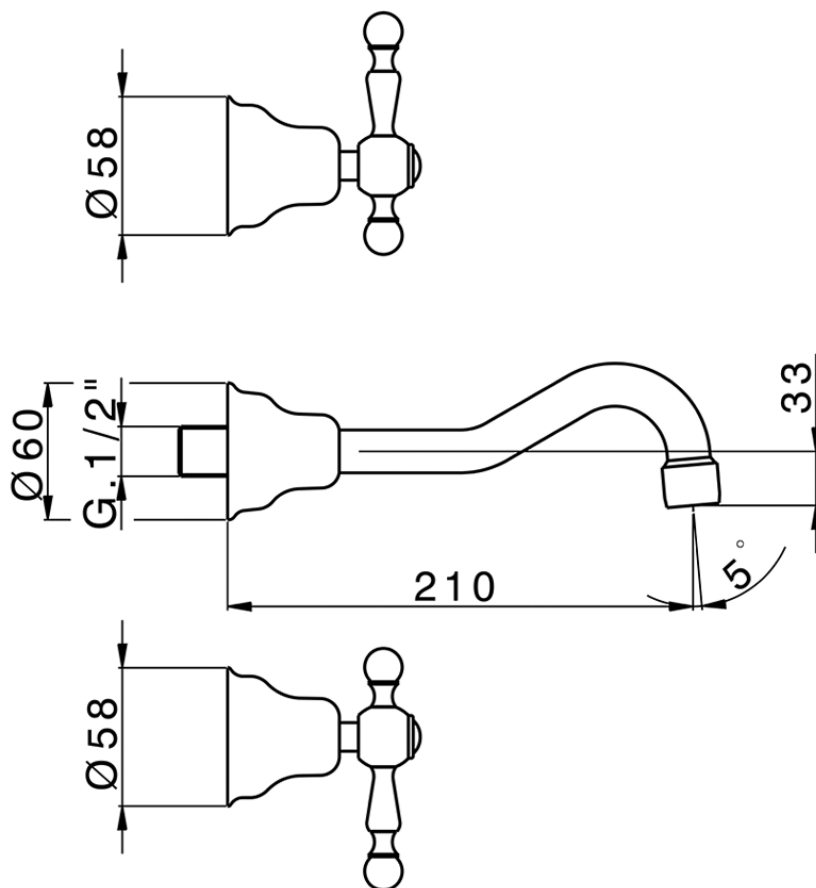

Parte externa lavabo de pared ARCANA AMERICA_AA013510

AA013510

<https://es.cisal.it/parte-externa-lavabo-de-pared-arcana-america-aa013510>

Serie's code	Size XX
CX 1351	20-35
CF 1351	20-35
CX 0331	20-35
CF 0331	20-35
CX 0200	20-35
CF 0200	20-35
BA 1351	20-35
GS 1351	20-35
GL 1351	20-35
MN 1351	20-35
LN 1351	20-35
LV 1351	33-48
LY 1351	33-48
CU 1351	33-48
SM 1351	30-45
AA 1351	10-30
AC 1351	10-30
AR 1351	15-25
PZ 1351	10-30
RG 1351	10-30
TS 1351	10-30
VT 1351	10-30
CS 1351	10-30
WA 1351	45-68
X1 1351	33-45
X2 1351	33-45
X3 1351	33-45
X4 1351	33-45
X5 1351	33-45
RI 1351	20-35
RM 1351	20-35

Limiti di tolleranza superficie piastrelle
 Adjustment limits for finished tile surface
 Limites de tolérance surface carrelage
 Fliesenoberfläche
 Superficie del azulejo

ZA033511

<https://es.cisal.it/parte-empotrada-lavabo-de-pared-empotrado-za033511>