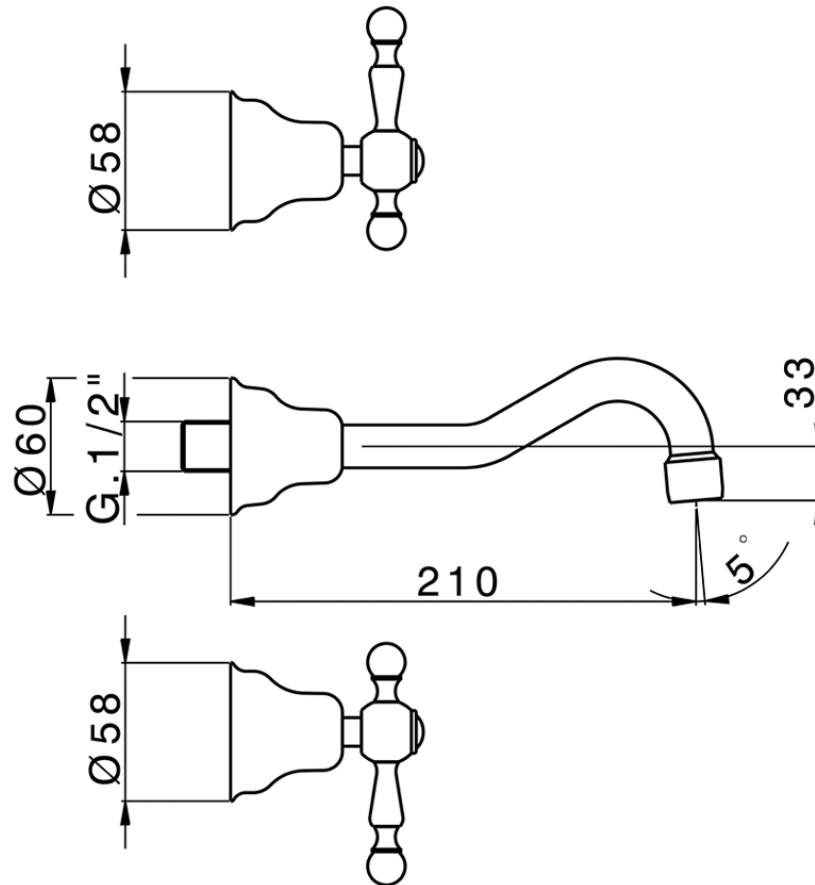

## Parte externa lavabo de pared ARCANA AMERICA\_AA013510

AA013510

<https://es.cisal.it/parte-externa-lavabo-de-pared-arcana-america-aa013510>

Serie's code	Size XX
CX 1351	20-35
CF 1351	20-35
CX 0331	20-35
CF 0331	20-35
CX 0200	20-35
CF 0200	20-35
BA 1351	20-35
GS 1351	20-35
GL 1351	20-35
MN 1351	20-35
LN 1351	20-35
LV 1351	33-48
LY 1351	33-48
CU 1351	33-48
SM 1351	30-45
AA 1351	10-30
AC 1351	10-30
AR 1351	15-25
PZ 1351	10-30
RG 1351	10-30
TS 1351	10-30
VT 1351	10-30
CS 1351	10-30
WA 1351	45-68
X1 1351	33-45
X2 1351	33-45
X3 1351	33-45
X4 1351	33-45
X5 1351	33-45
RI 1351	20-35
RM 1351	20-35

Limiti di tolleranza superficie piastrelle  
 Adjustment limits for finished tile surface  
 Limites de tolérance surface carrelage  
 Fliesenoberfläche  
 Superficie del azulejo

ZA033511

<https://es.cisal.it/parte-empotrada-lavabo-de-pared-empotrado-za033511>