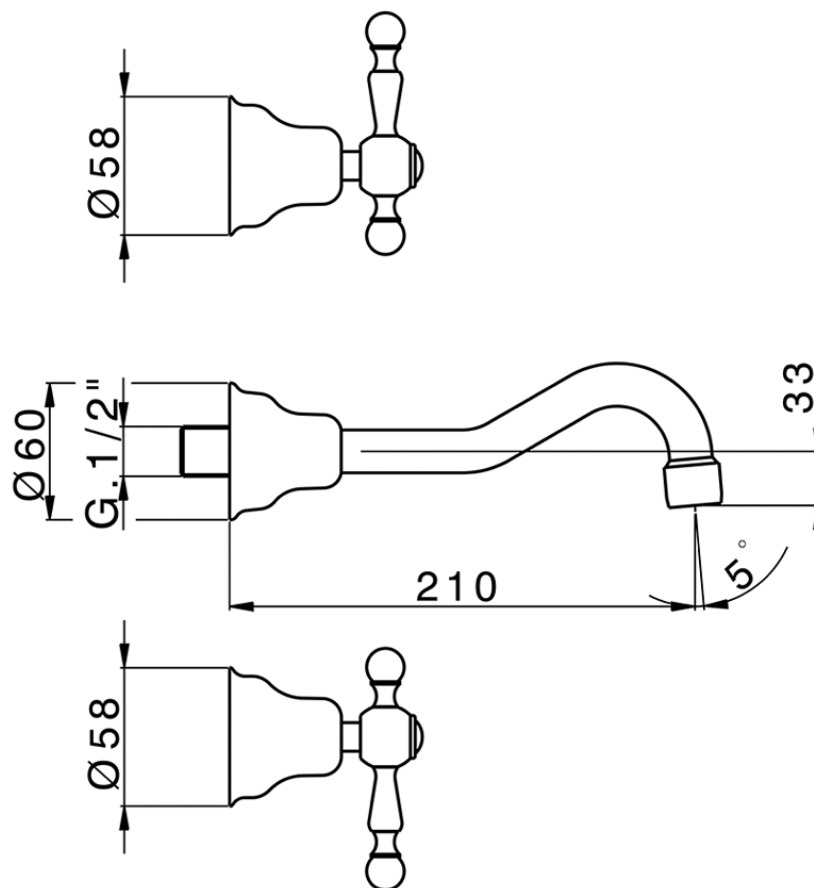

Parte externa lavabo de pared ARCANA AMERICA_AA013510

AA013510

<https://es.cisal.it/parte-externa-lavabo-de-pared-arcana-america-aa013510>

Serie's code	Size XX
CX 1351	20-35
CF 1351	20-35
CX 0331	20-35
CF 0331	20-35
CX 0200	20-35
CF 0200	20-35
BA 1351	20-35
GS 1351	20-35
GL 1351	20-35
MN 1351	20-35
LN 1351	20-35
LV 1351	33-48
LY 1351	33-48
CU 1351	33-48
SM 1351	30-45
AA 1351	10-30
AC 1351	10-30
AR 1351	15-25
PZ 1351	10-30
RG 1351	10-30
TS 1351	10-30
VT 1351	10-30
CS 1351	10-30
WA 1351	45-68
X1 1351	33-45
X2 1351	33-45
X3 1351	33-45
X4 1351	33-45
X5 1351	33-45
RI 1351	20-35
RM 1351	20-35

Limiti di tolleranza superficie piastrelle
 Adjustment limits for finished tile surface
 Limites de tolérance surface carrelage
 Fliesenoberfläche
 Superficie del azulejo

ZA033511

<https://es.cisal.it/parte-empotrada-lavabo-de-pared-empotrado-za033511>