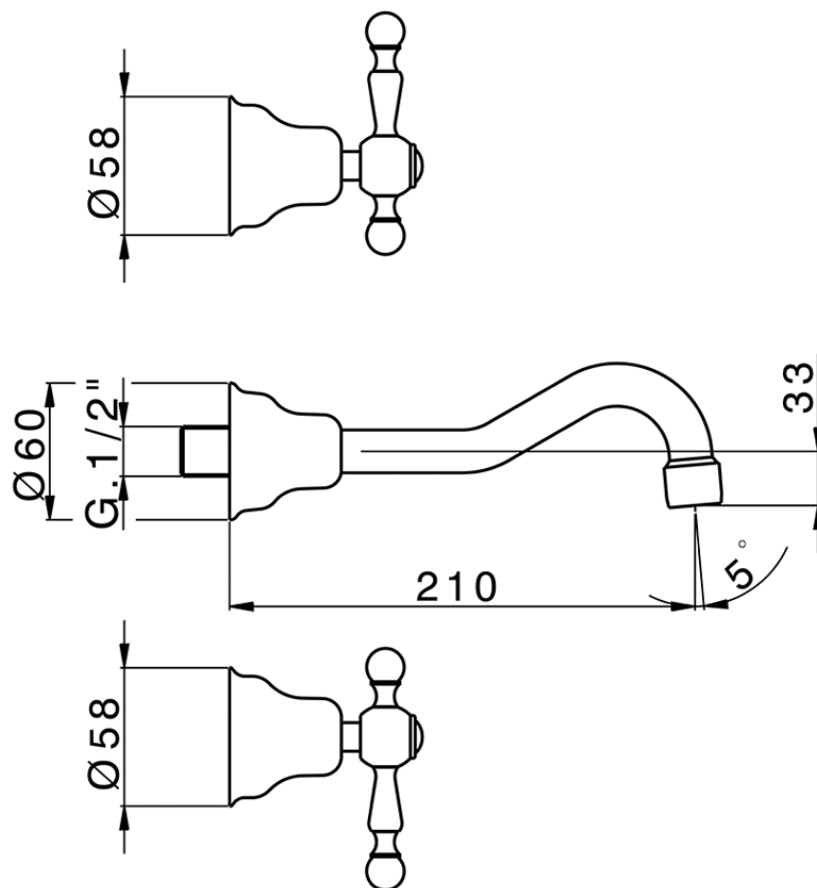

Parte externa lavabo de pared ARCANA AMERICA_AA013510

AA013510

<https://es.cisal.it/parte-externa-lavabo-de-pared-arcana-america-aa013510>

| Serie's code | Size XX |
|--------------|---------|
| CX 1351 | 20-35 |
| CF 1351 | 20-35 |
| CX 0331 | 20-35 |
| CF 0331 | 20-35 |
| CX 0200 | 20-35 |
| CF 0200 | 20-35 |
| BA 1351 | 20-35 |
| GS 1351 | 20-35 |
| GL 1351 | 20-35 |
| MN 1351 | 20-35 |
| LN 1351 | 20-35 |
| LV 1351 | 33-48 |
| LY 1351 | 33-48 |
| CU 1351 | 33-48 |
| SM 1351 | 30-45 |
| AA 1351 | 10-30 |
| AC 1351 | 10-30 |
| AR 1351 | 15-25 |
| PZ 1351 | 10-30 |
| RG 1351 | 10-30 |
| TS 1351 | 10-30 |
| VT 1351 | 10-30 |
| CS 1351 | 10-30 |
| WA 1351 | 45-68 |
| X1 1351 | 33-45 |
| X2 1351 | 33-45 |
| X3 1351 | 33-45 |
| X4 1351 | 33-45 |
| X5 1351 | 33-45 |
| RI 1351 | 20-35 |
| RM 1351 | 20-35 |

Limiti di tolleranza superficie piastrelle
 Adjustment limits for finished tile surface
 Limites de tolérance surface carrelage
 Fliesenoberfläche
 Superficie del azulejo

ZA033511

<https://es.cisal.it/parte-empotrada-lavabo-de-pared-empotrado-za033511>