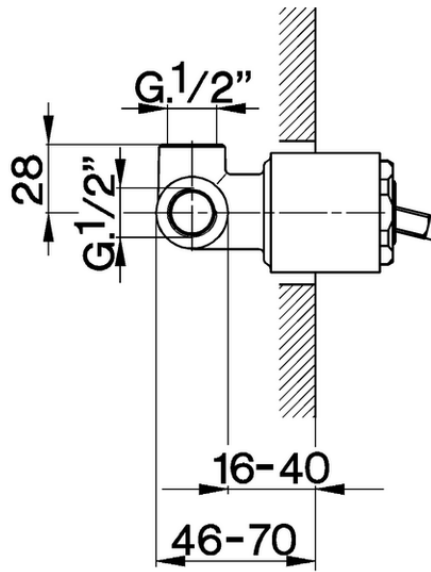

Parte esterna monomando ducha empotrada ARCANA EMPRESS_EM003000

EM003000

<https://es.cisal.it/parte-externa-monomando-ducha-empotrada-arcana-empress-em003000>

ZA002300

<https://es.cisal.it/parte-empotrada-monomando-ducha-empotrado-za002300>