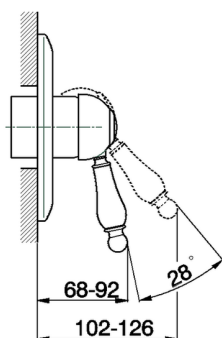

Parte externa monomando ducha empotrada ARCANA EMPRESS_EM003000

MODELO **EM003000**

Parte externa monomando ducha empotrada, sin parte empotrada, para art. ZA002300

ACABADOS DISPONIBLES

-  **21** 21 Cromo
-  **24** 24 Oro
-  **26** 26 Cobre Viejo
-  **27** 27 Bronce Viejo
-  **2A** 2A Niquel Satinado Cepillado
-  **74** 74 Cromo/Oro

CARACTERÍSTICAS

Instalación	Empotrado
Empotrado 1	ZA002300

Parte externa monomando ducha empotrada ARCANA EMPRESS_EM003000

EM003000

<https://es.cisal.it/parte-externa-monomando-ducha-empotrada-arcana-empress-em003000>

Parte empotrada monomando ducha EMPOTRADO_ZA002300

MODELO **ZA002300**

Parte empotrada monomando ducha, ducha empotrada 1/2", sin parte externa

ACABADOS DISPONIBLES

 **04** 04 Sin acabado

CARACTERÍSTICAS

Recambio Cartucho **ZZ92909000**