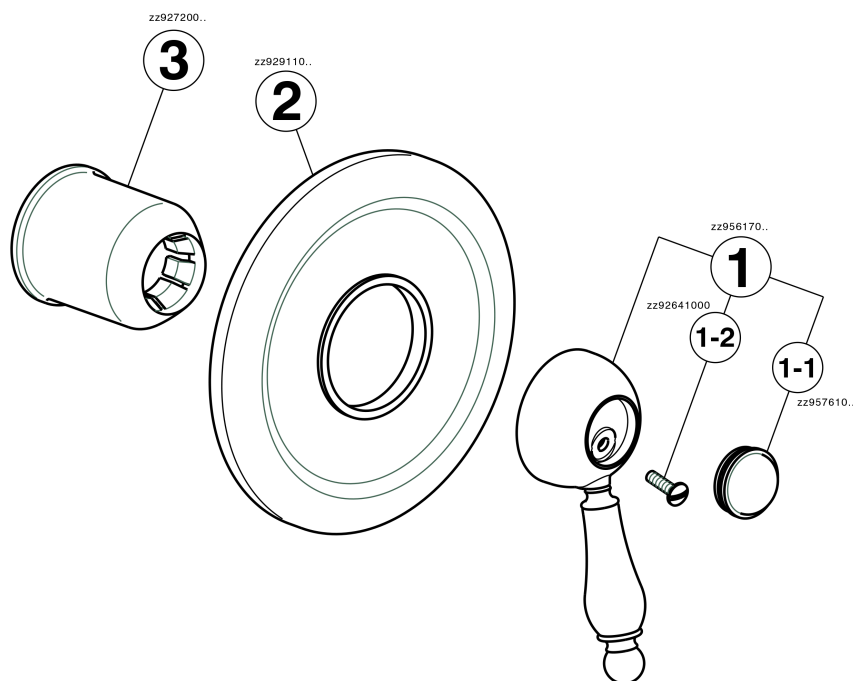

Parte externa monomando ducha empotrada ARCANA EMPRESS_EM003000

MODELO **EM003000**

Parte externa monomando ducha empotrada, sin parte empotrada, para art. ZA002300

ACABADOS DISPONIBLES

-  **21** 21 Cromo
-  **24** 24 Oro
-  **26** 26 Cobre Viejo
-  **27** 27 Bronce Viejo
-  **2A** 2A Niquel Satinado Cepillado
-  **74** 74 Cromo/Oro

CARACTERÍSTICAS

Instalación	Empotrado
Empotrado 1	ZA002300

Parte externa monomando ducha empotrada ARCANA EMPRESS_EM003000

EM003000

<https://es.cisal.it/parte-externa-monomando-ducha-empotrada-arcana-empress-em003000>

Parte empotrada monomando ducha EMPOTRADO_ZA002300

MODELO **ZA002300**

Parte empotrada monomando ducha, ducha empotrada 1/2", sin parte externa

ACABADOS DISPONIBLES

 **04** 04 Sin acabado

CARACTERÍSTICAS

Recambio Cartucho **ZZ92909000**

Empotrado **1**

Cartucho Monomando 43 mm

2026-06-16