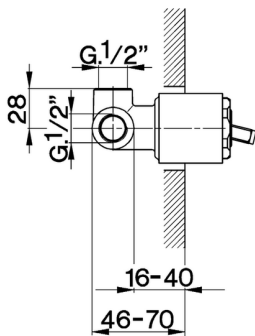

MODELO **ZA002300**

Parte empotrada monomando ducha, ducha empotrada 1/2", sin parte externa

ACABADOS DISPONIBLES

04 04 Sin acabado

CARACTERÍSTICAS

Recambio Cartucho **ZZ92909000**

Empotrado **1**

Cartucho Monomando 43 mm