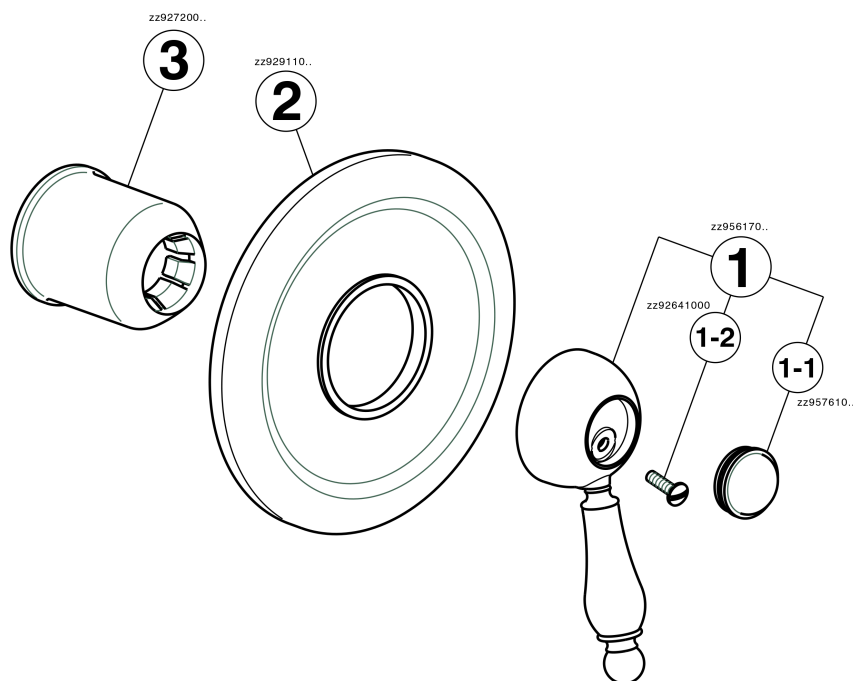

Parte externa monomando ducha empotrada ARCANA EMPRESS_EM003000

MODELO **EM003000**

Parte externa monomando ducha empotrada, sin parte empotrada, para art. ZA002300

ACABADOS DISPONIBLES

-  **21** 21 Cromo
-  **24** 24 Oro
-  **26** 26 Cobre Viejo
-  **27** 27 Bronce Viejo
-  **2A** 2A Niquel Satinado Cepillado
-  **74** 74 Cromo/Oro

CARACTERÍSTICAS

Instalación	Empotrado
Empotrado 1	ZA002300

Parte externa monomando ducha empotrada ARCANA EMPRESS_EM003000

EM003000

<https://es.cisal.it/parte-externa-monomando-ducha-empotrada-arcana-empress-em003000>

Parte empotrada monomando ducha EMPOTRADO_ZA002300

MODELO **ZA002300**

Parte empotrada monomando ducha, ducha empotrada 1/2", sin parte externa

ACABADOS DISPONIBLES

04 04 Sin acabado

CARACTERÍSTICAS

Recambio Cartucho **ZZ92909000**