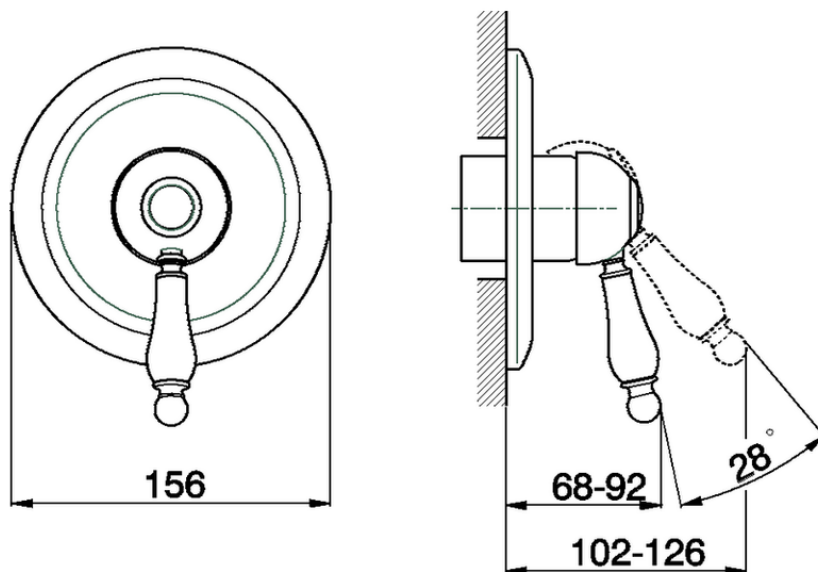

Parte esterna monomando ducha empotrada ARCANA EMPRESS_EM003000

EM003000

<https://es.cisal.it/parte-externa-monomando-ducha-empotrada-arcana-empress-em003000>

ZA002300

<https://es.cisal.it/parte-empotrada-monomando-ducha-empotrado-za002300>