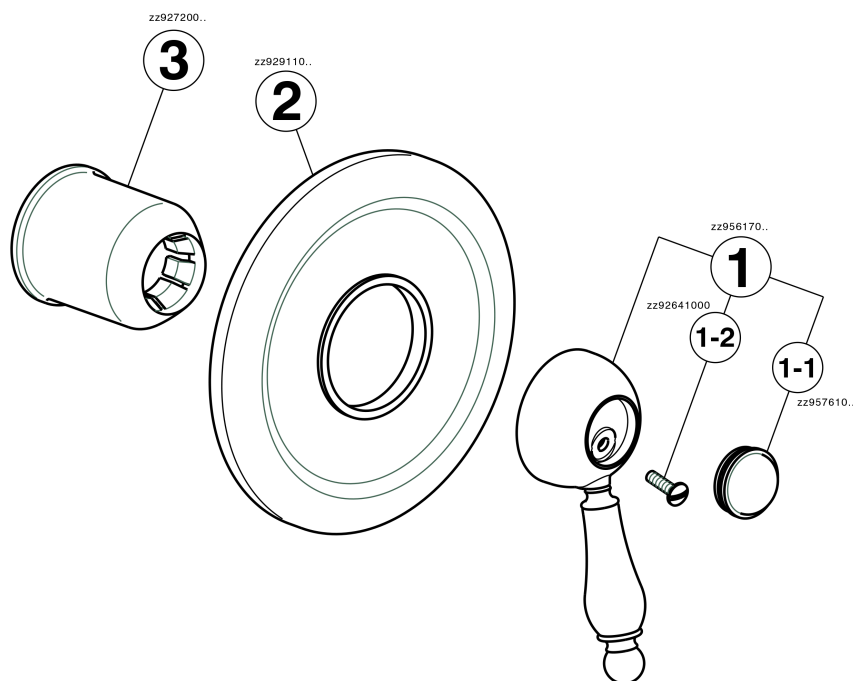

Parte externa monomando ducha empotrada ARCANA EMPRESS_EM003000

MODELO **EM003000**

Parte externa monomando ducha empotrada, sin parte empotrada, para art. ZA002300

ACABADOS DISPONIBLES

-  **21** 21 Cromo
-  **24** 24 Oro
-  **26** 26 Cobre Viejo
-  **27** 27 Bronce Viejo
-  **2A** 2A Niquel Satinado Cepillado
-  **74** 74 Cromo/Oro

CARACTERÍSTICAS

Instalación	Empotrado
Empotrado 1	ZA002300

Parte externa monomando ducha empotrada ARCANA EMPRESS_EM003000

EM003000

<https://es.cisal.it/parte-externa-monomando-ducha-empotrada-arcana-empress-em003000>

Parte empotrada monomando ducha EMPOTRADO_ZA002300

MODELO **ZA002300**

Parte empotrada monomando ducha, ducha empotrada 1/2", sin parte externa

ACABADOS DISPONIBLES

04 04 Sin acabado

CARACTERÍSTICAS

Recambio Cartucho **ZZ92909000**

Empotrado **1**

Cartucho Monomando 43 mm

2026-06-16