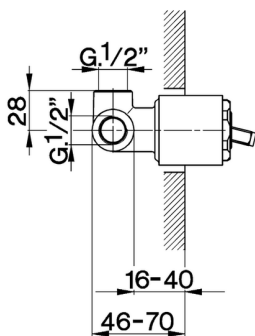

MODELO **ZA002300**

Parte empotrada monomando ducha, ducha empotrada 1/2", sin parte externa

ACABADOS DISPONIBLES

04 04 Sin acabado

CARACTERÍSTICAS

Recambio Cartucho **ZZ92909000**

Empotrado **1**

Cartucho Monomando 43 mm