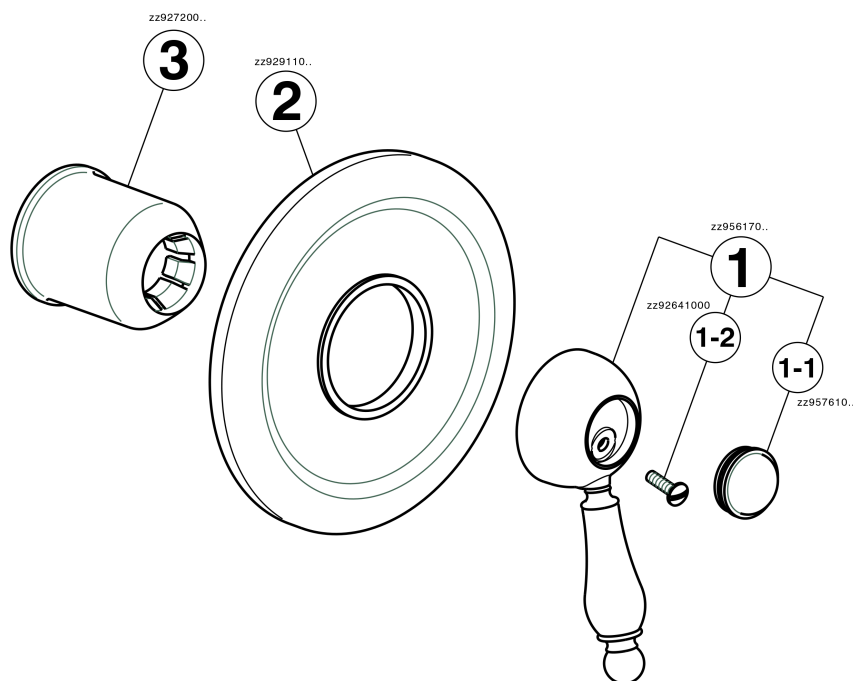

## Parte externa monomando ducha empotrada ARCANA EMPRESS\_EM003000

MODELO **EM003000**

Parte externa monomando ducha empotrada, sin parte empotrada, para art. ZA002300

### CARACTERÍSTICAS

|             |                  |
|-------------|------------------|
| Instalación | <b>Empotrado</b> |
| Empotrado 1 | <b>ZA002300</b>  |

## Parte externa monomando ducha empotrada ARCANA EMPRESS\_EM003000

EM003000

<https://es.cisal.it/parte-externa-monomando-ducha-empotrada-arcana-empress-em003000>

## Parte empotrada monomando ducha EMPOTRADO\_ZA002300

MODELO **ZA002300**

Parte empotrada monomando ducha, ducha empotrada 1/2", sin parte externa

ACABADOS DISPONIBLES

**04** 04 Sin acabado

CARACTERÍSTICAS