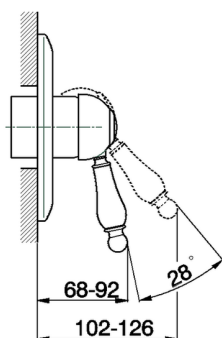

ACABADOS DISPONIBLES

- **21** 21 Cromo
- **24** 24 Oro
- **26** 26 Cobre Viejo
- **27** 27 Bronce Viejo
- **2A** 2A Niquel Satinado Cepillado
- **74** 74 Cromo/Oro