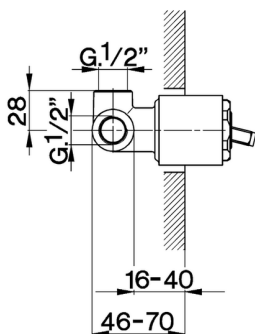

MODELO **ZA002300**

Parte empotrada monomando ducha, ducha empotrada 1/2", sin parte externa

ACABADOS DISPONIBLES

04 04 Sin acabado

CARACTERÍSTICAS

Recambio Cartucho **ZZ92909000**

Empotrado **1**

Cartucho Monomando 43 mm