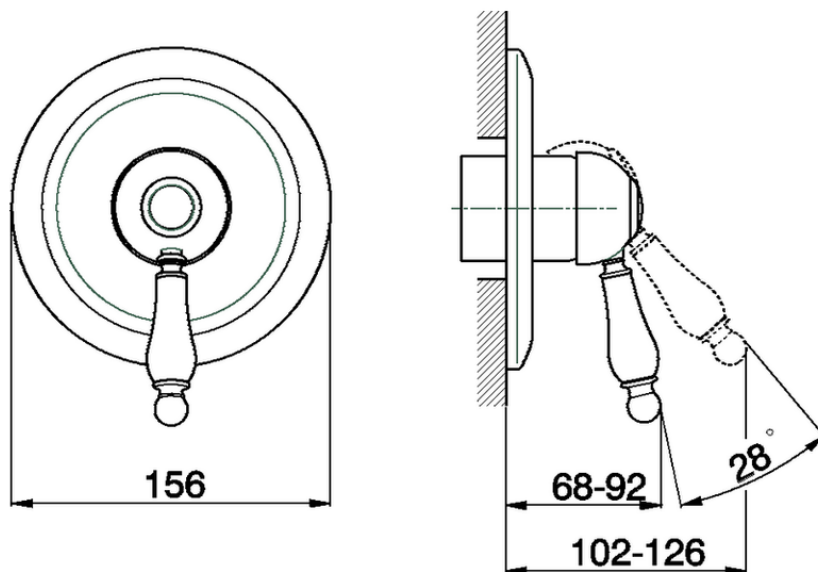

Parte externa monomando ducha empotrada ARCANA EMPRESS_EM003000

EM003000

<https://es.cisal.it/parte-externa-monomando-ducha-empotrada-arcana-empress-em003000>

ZA002300

<https://es.cisal.it/parte-empotrada-monomando-ducha-empotrado-za002300>