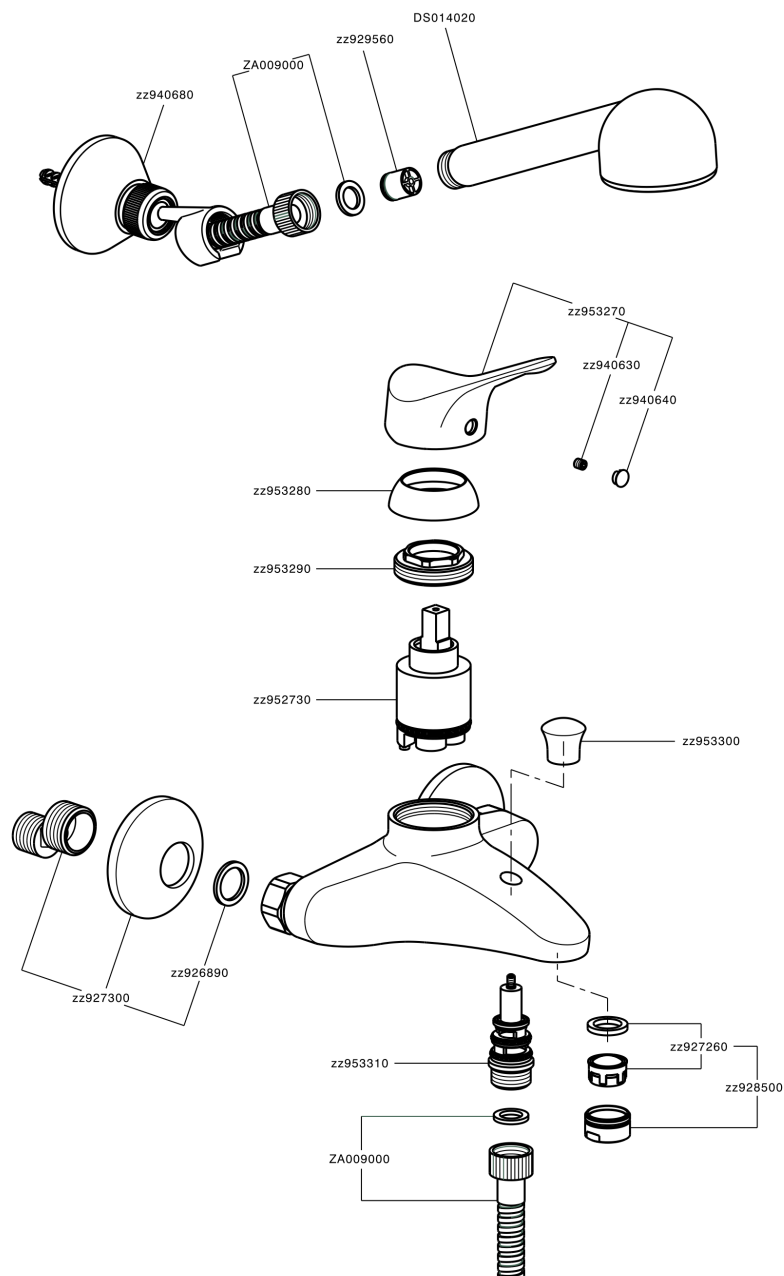

Bañera monomando con duplex MITO3_M3000120

M3000120

<https://es.cisal.it/banera-monomando-con-duplex-mito3m3000120>

2024-11-01