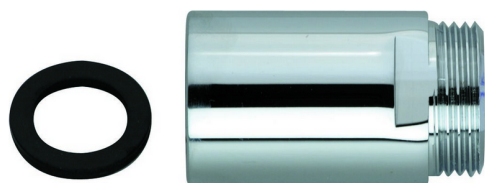

## Alargador COMPLEMENTOS\_ZA003770

MODELO **ZA003770**

Alargador, para grupo bañera

### ACABADOS DISPONIBLES

-  **21** 21 Cromo
-  **24** 24 Oro
-  **26** 26 Cobre Viejo
-  **27** 27 Bronce Viejo
-  **2A** 2A Niquel Satinado Cepillado
-  **2B** 2B Niquel Brillo