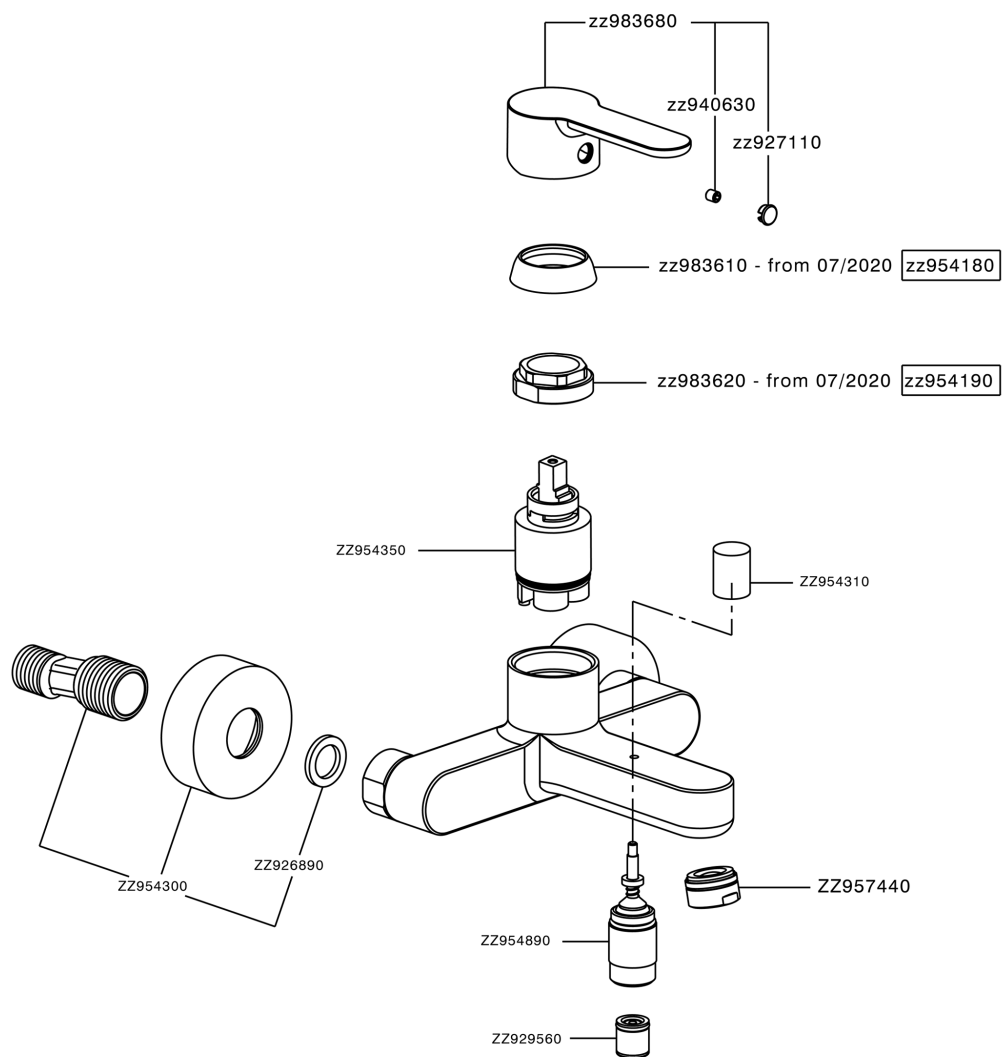

Bañera monomando TENDER_C2000133

MODELO **C2000133**

Bañera monomando, sin conjunto ducha, conexión para flexible 1/2" M

ACABADOS DISPONIBLES

CARACTERÍSTICAS

Recambio Cartucho **ZZ95435000**

Cartucho Monomando 35 mm

EcoStop

La función EcoStop limita el caudal del agua aproximadamente el 50% de la salida máxima con una leve resistencia en la maneta. Basta con empujar ligeramente más allá de la mitad del tope sólo cuando se requiera la salida máxima de agua. Esto permitirá ahorrar hasta un 50% de agua.

Bañera monomando TENDER_C2000133

C2000133

<https://es.cisal.it/banera-monomando-tender-c2000133>

2026-04-30