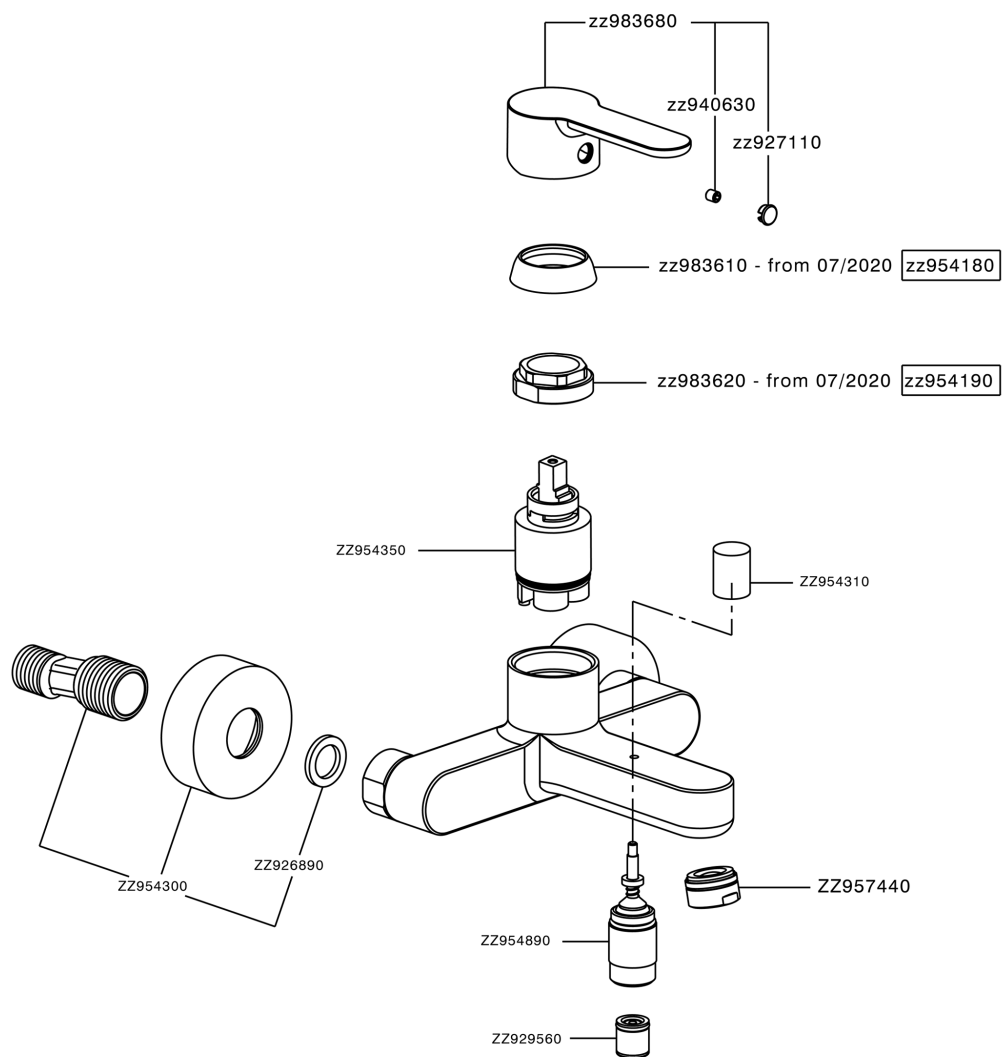

Bañera monomando TENDER_C2000133

MODELO **C2000133**

Bañera monomando, sin conjunto ducha, conexión para flexible 1/2" M

ACABADOS DISPONIBLES

CARACTERÍSTICAS

Recambio Cartucho **ZZ95435000**

Cartucho Monomando 35 mm

EcoStop

La función EcoStop limita el caudal del agua aproximadamente el 50% de la salida máxima con una leve resistencia en la maneta. Basta con empujar ligeramente más allá de la mitad del tope sólo cuando se requiera la salida máxima de agua. Esto permitirá ahorrar hasta un 50% de agua.

Bañera monomando TENDER_C2000133

C2000133

<https://es.cisal.it/banera-monomando-tender-c2000133>

2026-06-14