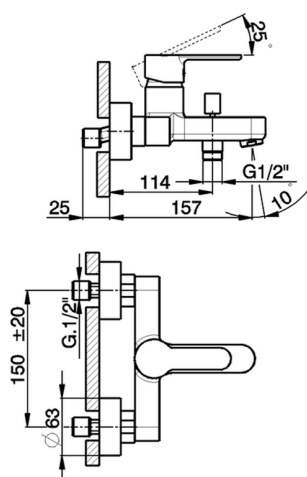

Bañera monomando TENDER_C2000133

MODELO **C2000133**

Bañera monomando, sin conjunto ducha, conexión para flexible 1/2" M

ACABADOS DISPONIBLES

CARACTERÍSTICAS

Recambio Cartucho **ZZ95435000**

Cartucho Monomando 35 mm

EcoStop

La función EcoStop limita el caudal del agua aproximadamente el 50% de la salida máxima con una leve resistencia en la maneta. Basta con empujar ligeramente más allá de la mitad del tope sólo cuando se requiera la salida máxima de agua. Esto permitirá ahorrar hasta un 50% de agua.