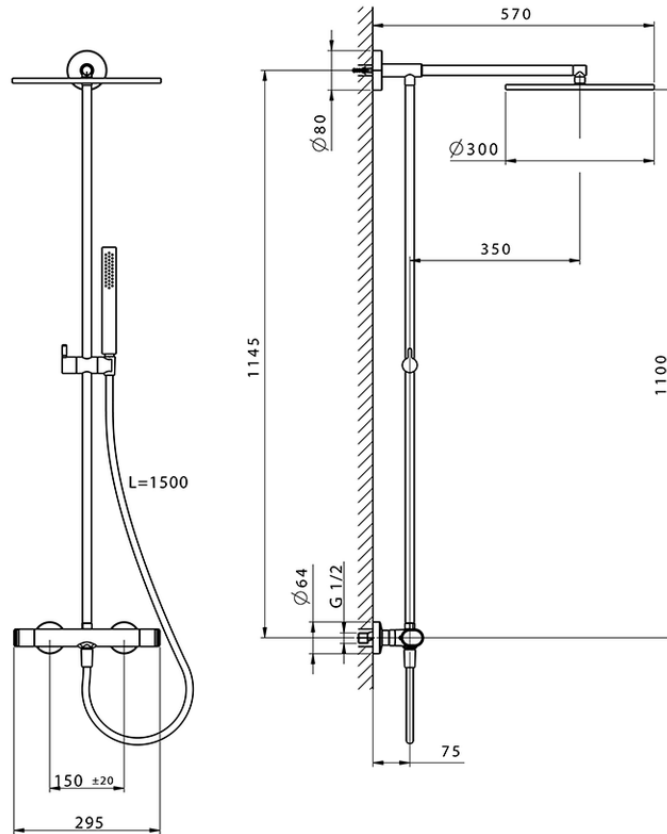

Columna termostática ducha 2 funciones LINEAVIVA_LVC78030

LVC78030

<https://es.cisal.it/columna-termostatica-ducha-2-funciones-lineaviva-lvc78030>

2024-12-22