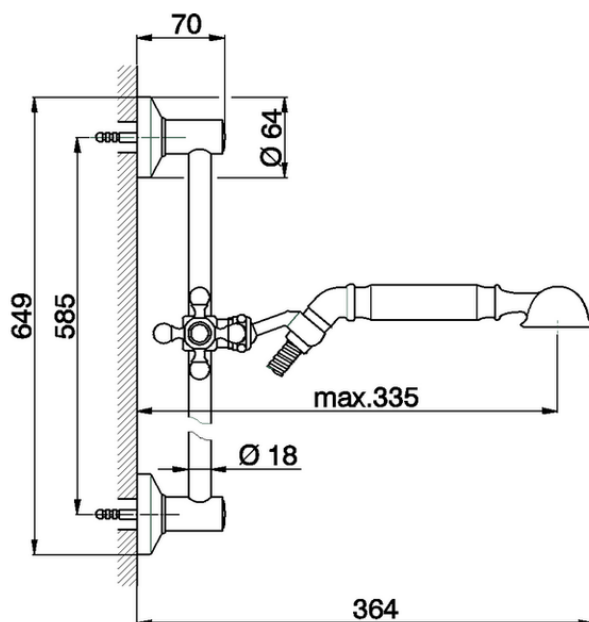

Conjunto ducha barra corrediza ARCANA TOSCANA_TS003112

TS003112

<https://es.cisal.it/conjunto-ducha-barra-corrediza-arcana-toscanats003112>

2024-11-01