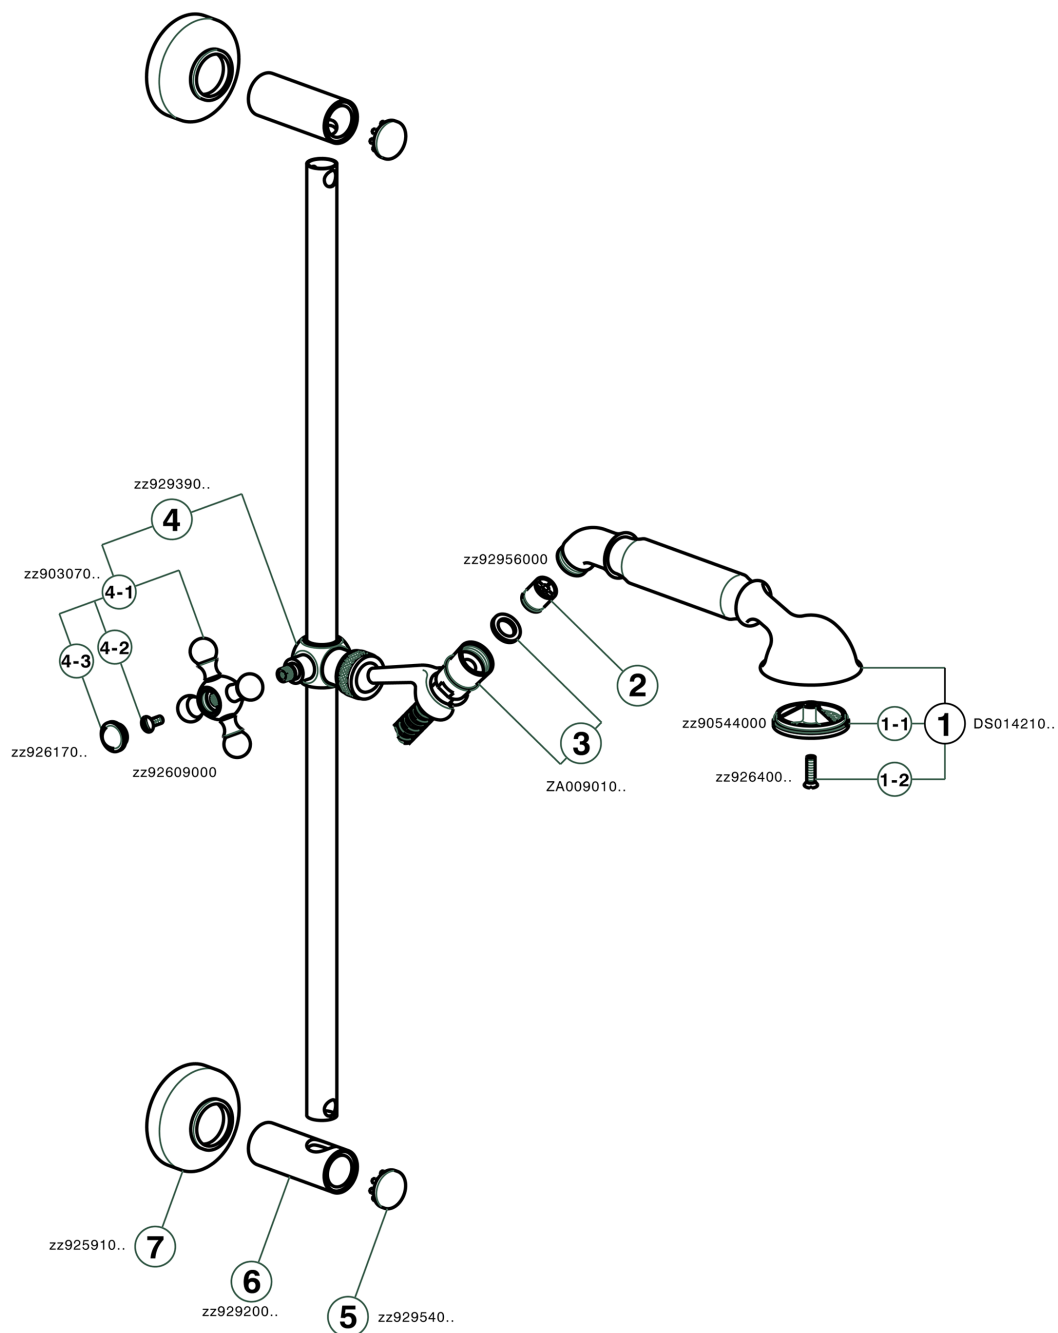

Conjunto ducha barra corrediza ARCANA TOSCANA_TS003112

TS003112

<https://es.cisal.it/conjunto-ducha-barra-corrediza-arcana-toscanats003112>

2024-11-01