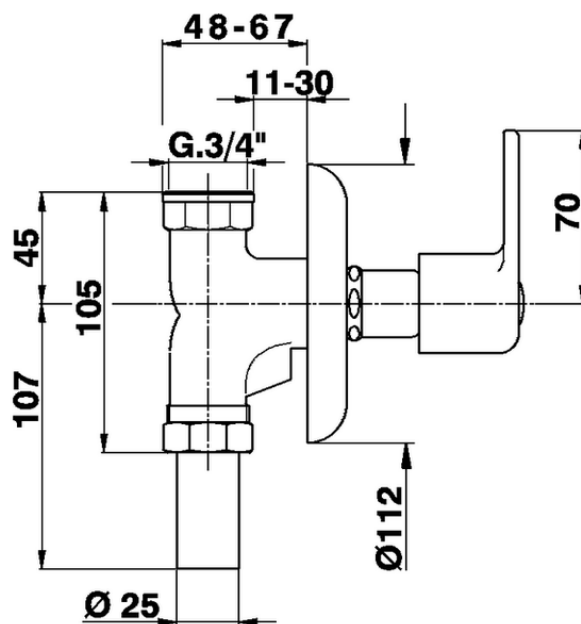

Grifo paso rápido empotrado para WC COMPLEMENTOS_ZA002710

ZA002710

<https://es.cisal.it/grifo-paso-rapido-empotrado-para-wc-complementos-za002710>

2026-06-14