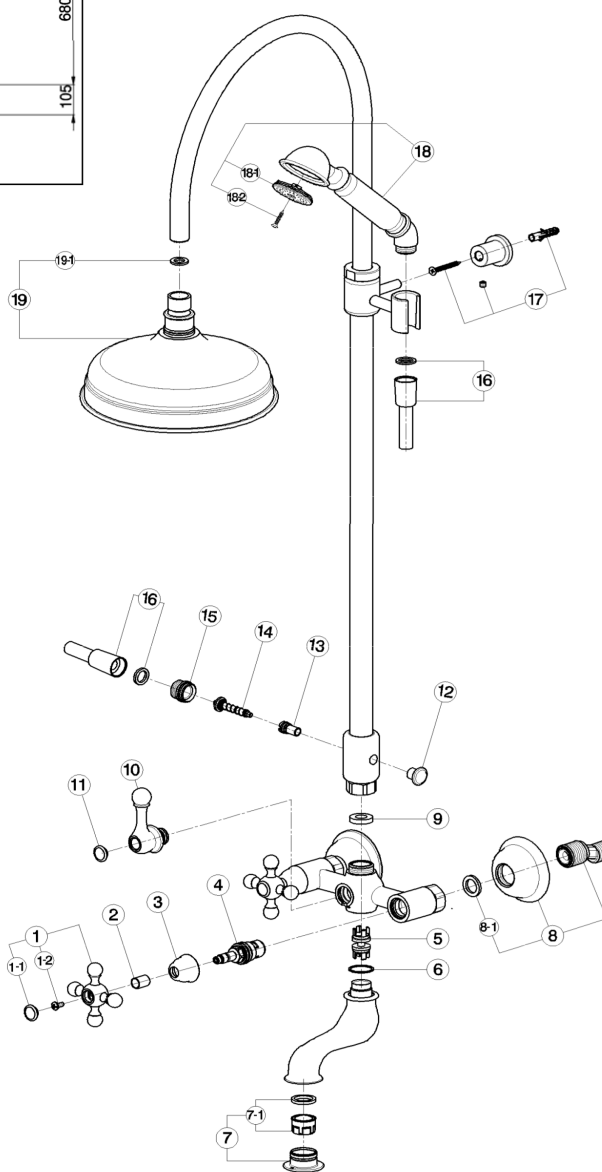

Columna bañera 3 funciones ARCANA CERAMIC_AC004151

cisal

AC 00415 1

da Febbraio 2009 - from February 2009
ab Februar 2009 - de Février 2009

AC004151

<https://es.cisal.it/columna-banera-3-funciones-arcana-ceramic-ac004151>

Columna bañera 3 funciones ARCANA CERAMIC_AC004151

cisal

AC 00415 1

da Febbraio 2009 - from February 2009
ab Februar 2009 - de Février 2009

NR.	DESCRIZIONE DESCRIPTION BESCHREIBUNG DESCRIPTION	N.CODICE CODE NO. WERSKNR. NR.CODE	NR.	DESCRIZIONE DESCRIPTION BESCHREIBUNG DESCRIPTION	N.CODICE CODE NO. WERSKNR. NR.CODE	NR.	DESCRIZIONE DESCRIPTION BESCHREIBUNG DESCRIPTION	N.CODICE CODE NO. WERSKNR. NR.CODE
1	Maniglia AR con vite e placchetta Croisillon AR avec vis et plaque Handle AR Griff AR mit Schraube	ZZ903070	7-1	Cartuccia per aeratore M.28x1 Cartouche pour mousseur M.28x1 Mousseur cartridge M.28x1 Kartusche fuer Perlator M.28x1	ZZ926940	15	Attacco flessibile Raccord flex Flexible connection Flex Anschluss	ZZ931410
1-1	Placchetta a vite maniglia AR Plaque cache vis croisillon AR Cap for handle AR Abdeckkappe AR Griff	ZZ926170	8	Eccentrico con rosone "AC" Excentrique + rosace "AC" Excentric connect. with escutch. "AC" S - Anschluss m.Rosette "AC"	ZZ928260	16	Flessibile D.14x150 1/2" conico x 1/2" Flexible D.14x150 avec raccord 1/2" Hose D.14x150 1/2"x1/2" Schlauch D.14x150 1/2" Konus x 1/2"	ZA009030
1-2	Vite M.4,5x10 tb.tc zigrinata Screw M.4,5x10 Schraube M.4,5x10	ZZ926090	8-1	Guarnizione NBR 90 SH. 24x16x2,7 Joint NBR 90 SH. 24x16x2,7 Gasket NBR 90 SH. 24x16x2,7 Dichtung NBR 90 SH. 24x16x2,7	ZZ926890	17	Set installazione asta doccia Set installation colonne de douche Installation set for sliding bar Installationsset für Wandstange	ZZ949870
2	Tubetto copriasta AR H.15,5 Tube couvre tete AR H.15,5 Sliding cover tube "AR" Abdeckkappe Oberteil AR H.15,5	ZZ926190	9	Guarnizione NBR 90 SH. 24x16x2,7 Joint NBR 90 SH. 24x16x2,7 Gasket NBR 90 SH. 24x16x2,7 Dichtung NBR 90 SH. 24x16x2,7	ZZ926890	18	Doccia Arcana Douchette Arcana Arcana handshower Handbrause Arcana	DS014110
3	Cappuccio coprivitone Ø32 H.21 AC Rosace couvre tete Ø32 H.21 AC Escutcheon Ø32 H.21 AC headvalve Abdeckkappe Ø32 H.21 AC	ZZ926520	10	Deviatore gruppo vasca AR Inverseur bain/douche AR Diverter AR Wannenbatteriumsteller	ZZ902570	18-1	Diffusore doccia AR Aérateur douche AR Aerator for showers AR Zerstaeuber fuer Brause AR	ZZ905440
4	Vitone cer. DX per monof. e gruppi AC Tete ceramique 1/2" droite AC Courte Ceramic headvalve 1/2" right AC short Keramikoberteil 1/2" rechts AC kurz	ZZ928580	11	Placchetta a vite maniglia AR Plaque cache vis croisillon AR Cap for handle AR Abdeckkappe AR Griff	ZZ926170	18-2	Vite di fissaggio diffusore per doccia Vis de fixation diffuseur pour douchette Fixing screw for spray kit handshower Befestigungsschraube fuer Einsatz	ZZ934010
5	Valvola deviazione per gruppo vasca Tete pour inverseur Diverting valve for bath mixer Umstellungsventil	ZZ927790	12	Pomolo per deviazione Pommeau pour inverseur Knob for diverter Zugknopf Umsteller	ZZ933940	19	Soffione doccia Pomme de douche Handshower Kopfbrause	DS016140
6	Guarnizione fibra 26x22,5x1 Joint en fibre 26x22,5x1 Gasket rubber 26x22,5x1 Fiberdichtung 26x22,5x1	ZZ926920	13	Corpo deviazione automatica Corps inverseur automatique Body for automatic diverter Körper für automatische Umstellung	ZZ949860	19-1	Guarnizione fibra 18,5x11x2 Joint en fibre 18,5x11x2 Gasket rubber 18,5x11x2 Fiberdichtung 18,5x11x2	ZZ927140
7	Bordino con aeratore M. 28x1 "AR" Garniture avec mousseur M.28x1 "AR" Overfill with mousseur M.28x1 "AR" Perlator M.28x1 "AR"	ZZ927840	14	Asta deviazione completa Tige inverseur complète Complete diverting rod Umstellung	ZZ933140			

AC004151