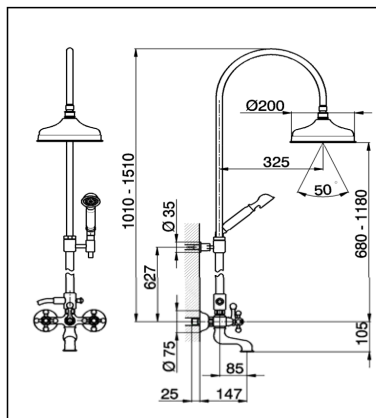

Columna bañera 3 funciones ARCANA CERAMIC_AC004151

cisal

AC 00415 1

da Febbraio 2009 - from February 2009
ab Februar 2009 - de Février 2009

AC004151

<https://es.cisal.it/columna-banera-3-funciones-arcana-ceramic-ac004151>

Columna bañera 3 funciones ARCANA CERAMIC_AC004151

cisal

AC 00415 1

da Febbraio 2009 - from February 2009
ab Februar 2009 - de Février 2009

NR.	DESCRIZIONE DESCRIPTION BESCHREIBUNG DESCRIPTION	N.CODICE CODE NO. WERSKNR. NR.CODE	NR.	DESCRIZIONE DESCRIPTION BESCHREIBUNG DESCRIPTION	N.CODICE CODE NO. WERSKNR. NR.CODE	NR.	DESCRIZIONE DESCRIPTION BESCHREIBUNG DESCRIPTION	N.CODICE CODE NO. WERSKNR. NR.CODE
1	Maniglia AR con vite e placchetta Croisillon AR avec vis et plaque Handle AR Griff AR mit Schraube	ZZ903070	7-1	Cartuccia per aeratore M.28x1 Cartouche pour mousseur M.28x1 Mousseur cartridge M.28x1 Kartusche fuer Perlator M.28x1	ZZ926940	15	Attacco flessibile Raccord flex Flexible connection Flex Anschluss	ZZ931410
1-1	Placchetta a vite maniglia AR Plaque cache vis croisillon AR Cap for handle AR Abdeckkappe AR Griff	ZZ926170	8	Eccentrico con rosone "AC" Excentrique + rosace "AC" Excentric connect. with escutch. "AC" S - Anschluss m.Rosette "AC"	ZZ928260	16	Flessibile D.14x150 1/2" conico x 1/2" Flexible D.14x150 avec raccord 1/2" Hose D.14x150 1/2"x1/2" Schlauch D.14x150 1/2" Konus x 1/2"	ZA009030
1-2	Vite M.4,5x10 tb.tc zigrinata Screw M.4,5x10 Schraube M.4,5x10	ZZ926090	8-1	Guarnizione NBR 90 SH. 24x16x2,7 Joint NBR 90 SH. 24x16x2,7 Gasket NBR 90 SH. 24x16x2,7 Dichtung NBR 90 SH. 24x16x2,7	ZZ926890	17	Set installazione asta doccia Set installation colonne de douche Installation set for sliding bar Installationsset für Wandstange	ZZ949870
2	Tubetto copriasta AR H.15,5 Tube couvre tete AR H.15,5 Sliding cover tube "AR" Abdeckkappe Oberteil AR H.15,5	ZZ926190	9	Guarnizione NBR 90 SH. 24x16x2,7 Joint NBR 90 SH. 24x16x2,7 Gasket NBR 90 SH. 24x16x2,7 Dichtung NBR 90 SH. 24x16x2,7	ZZ926890	18	Doccia Arcana Douchette Arcana Arcana handshower Handbrause Arcana	DS014110
3	Cappuccio coprivitone Ø32 H.21 AC Rosace couvre tete Ø32 H.21 AC Escutcheon Ø32 H.21 AC headvalve Abdeckkappe Ø32 H.21 AC	ZZ926520	10	Deviatore gruppo vasca AR Inverseur bain/douche AR Diverter AR Wannenbatteriumsteller	ZZ902570	18-1	Diffusore doccia AR Aérateur douche AR Aerator for showers AR Zerstaeuber fuer Brause AR	ZZ905440
4	Vitone cer. DX per monof. e gruppi AC Tete ceramique 1/2" droite AC Courte Ceramic headvalve 1/2" right AC short Keramikoberteil 1/2" rechts AC kurz	ZZ928580	11	Placchetta a vite maniglia AR Plaque cache vis croisillon AR Cap for handle AR Abdeckkappe AR Griff	ZZ926170	18-2	Vite di fissaggio diffusore per doccia Vis de fixation diffuseur pour douchette Fixing screw for spray kit handshower Befestigungsschraube fuer Einsatz	ZZ934010
5	Valvola deviazione per gruppo vasca Tete pour inverseur Diverting valve for bath mixer Umstellungsventil	ZZ927790	12	Pomolo per deviazione Pommeau pour inverseur Knob for diverter Zugknopf Umsteller	ZZ933940	19	Soffione doccia Pomme de douche Handshower Kopfbrause	DS016140
6	Guarnizione fibra 26x22,5x1 Joint en fibre 26x22,5x1 Gasket rubber 26x22,5x1 Fiberdichtung 26x22,5x1	ZZ926920	13	Corpo deviazione automatica Corps inverseur automatique Body for automatic diverter Körper für automatische Umstellung	ZZ949860	19-1	Guarnizione fibra 18,5x11x2 Joint en fibre 18,5x11x2 Gasket rubber 18,5x11x2 Fiberdichtung 18,5x11x2	ZZ927140
7	Bordino con aeratore M. 28x1 "AR" Garniture avec mousseur M.28x1 "AR" Overfill with mousseur M.28x1 "AR" Perlator M.28x1 "AR"	ZZ927840	14	Asta deviazione completa Tige inverseur complète Complete diverting rod Umstellung	ZZ933140			

AC004151