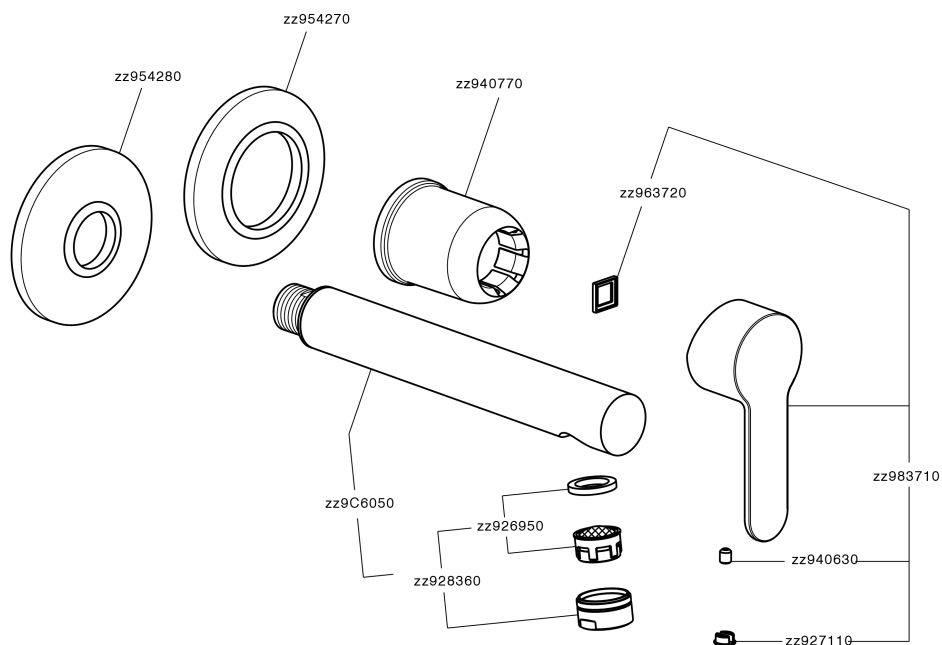

## Parte externa monomando lavabo de pared TENDER\_C2005512

MODELO **C2005512**

Parte externa monomando lavabo de pared, sin parte empotrada, caño L.250 mm, para art. Easy-Box ZA002450-ZA025510

ACABADOS DISPONIBLES

CARACTERÍSTICAS

Instalación **Empotrado**

Empotrado 1 **ZA002450**

## Parte externa monomando lavabo de pared TENDER\_C2005512

C2005512

<https://es.cisal.it/parte-externa-monomando-lavabo-de-pared-tender-c2005512>

2024-11-21