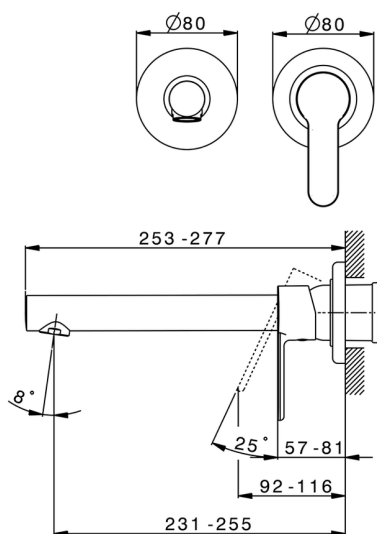

## Parte externa monomando lavabo de pared TENDER\_C2005512

MODELO **C2005512**

Parte externa monomando lavabo de pared, sin parte empotrada, caño L.250 mm, para art. Easy-Box ZA002450-ZA025510

ACABADOS DISPONIBLES

CARACTERÍSTICAS

Instalación **Empotrado**

Empotrado 1 **ZA002450**

## Parte externa monomando lavabo de pared TENDER\_C2005512

C2005512

<https://es.cisal.it/parte-externa-monomando-lavabo-de-pared-tender-c2005512>

2024-11-21