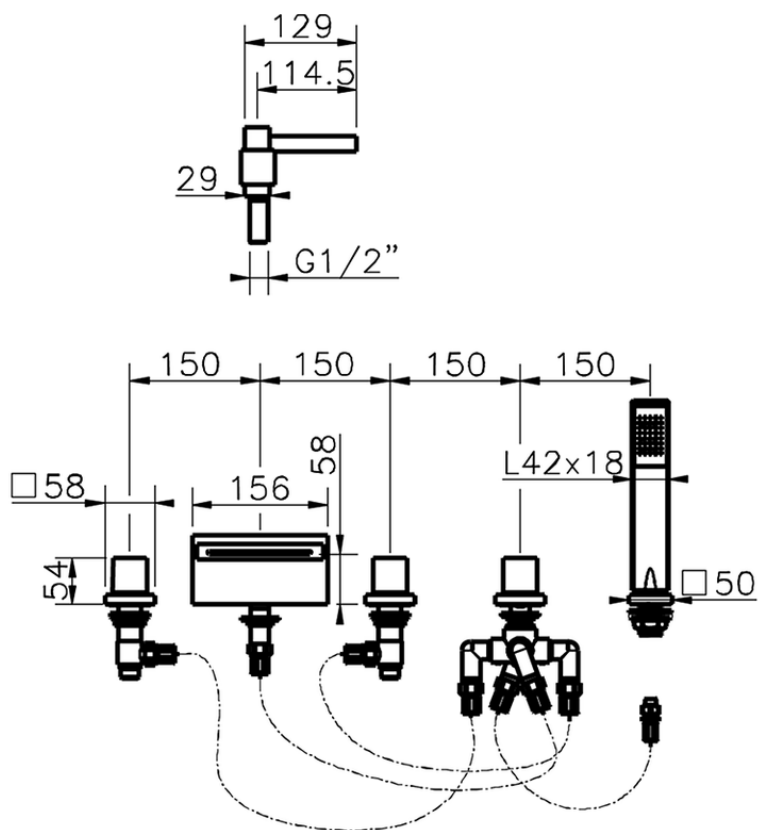

## Borde bañera 5 agujeros ROADSTER ACCENT\_RA000260

RA000260

<https://es.cisal.it/borde-banera-5-agujeros-roadster-accent-ra000260>

2025-01-15