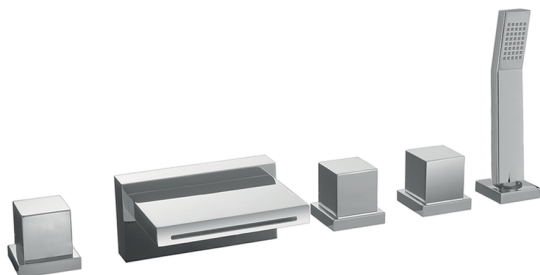

## Borde bañera 5 agujeros ROADSTER ACCENT\_RA000260

MODELO **RA000260**

Borde bañera 5 agujeros,desviador 2 salidas,duchita una función Quad,flexible extraíble 150 cm

### ACABADOS DISPONIBLES

-  **21** 21 Cromo
-  **2B** 2B Niquel Brillo
-  **2F** 2F Niquel Cepillado
-  **2Q** 2Q Black Titanium
-  **40** 40 Negro Mate
-  **4Q** 4Q Blanco Mate