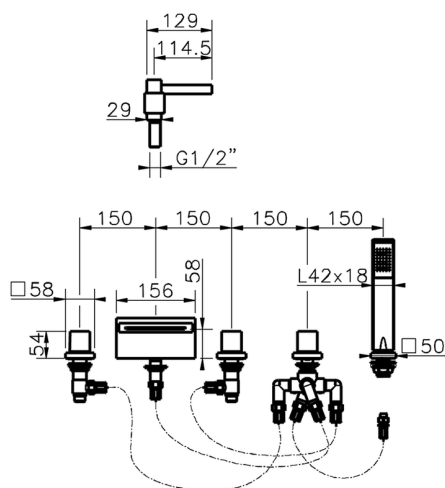

## Borde bañera 5 agujeros ROADSTER ACCENT\_RA000260

MODELO **RA000260**

Borde bañera 5 agujeros,desviador 2 salidas,duchita una función Quad,flexible extraíble 150 cm