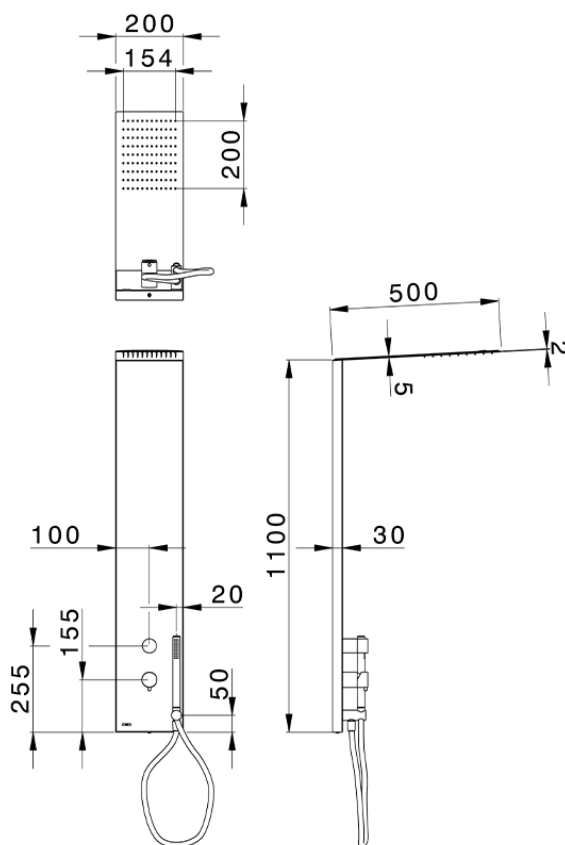

## Panel de ducha monomando 2 funciones WELLNESS\_ZS005030

ZS005030

<https://es.cisal.it/panel-de-ducha-monomando-2-funciones-wellness-zs005030>

2024-12-22