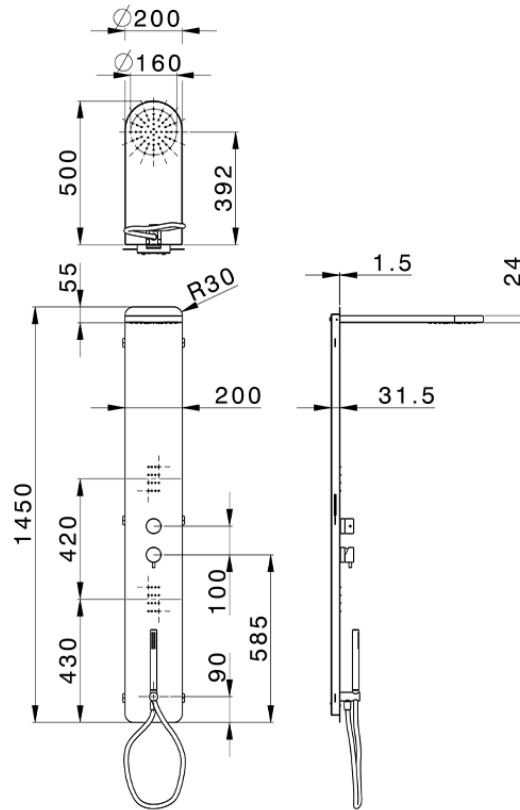

Panel de ducha monomando 3 funciones WELLNESS_ZS005050

ZS005050

<https://es.cisal.it/panel-de-ducha-monomando-3-funciones-wellness-zs005050>

2025-01-02