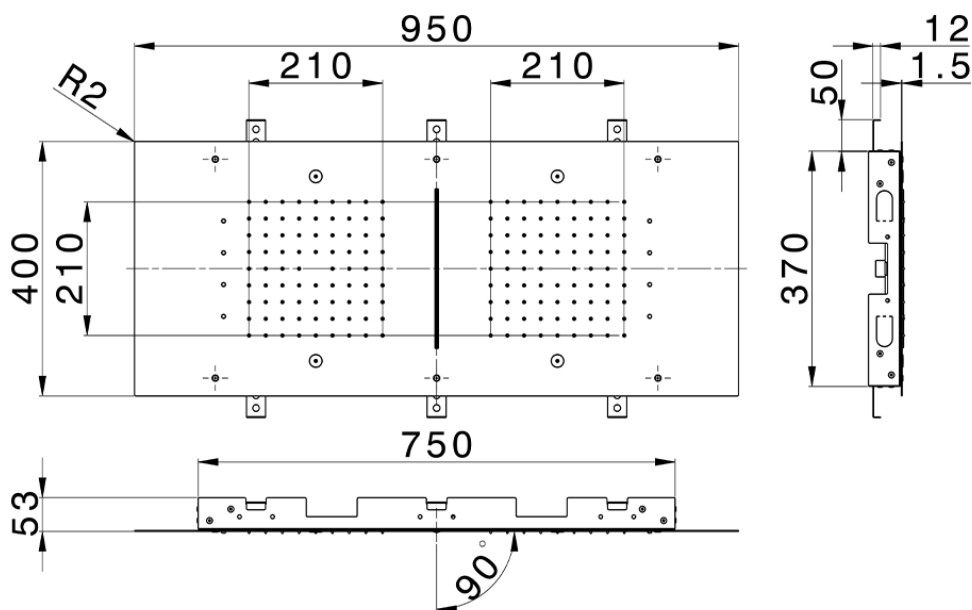

Rociadores de techo 950x400 mm ZEN SHOWER_ZS0C0380

ZS0C0380

<https://es.cisal.it/rociadores-de-techo-950x400-mm-zen-shower-zs0c0380>

2026-05-01