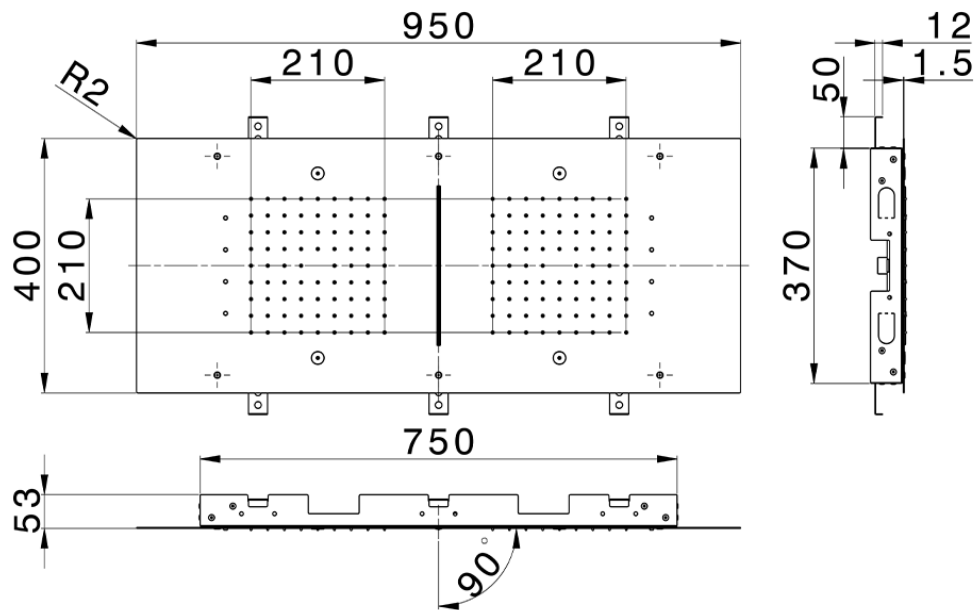

## Rociadores de techo 950x400 mm ZEN SHOWER\_ZS0C0380

ZS0C0380

<https://es.cisal.it/rociadores-de-techo-950x400-mm-zen-shower-zs0c0380>

2026-06-17