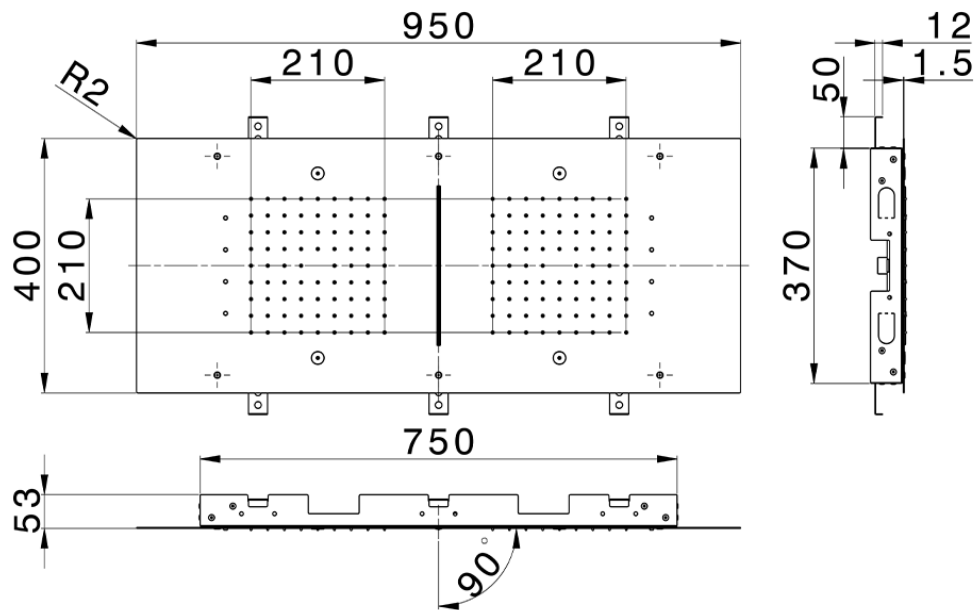

Rociadores de techo 950x400 mm ZEN SHOWER_ZS0C0380

ZS0C0380

<https://es.cisal.it/rociadores-de-techo-950x400-mm-zen-shower-zs0c0380>

2026-06-17