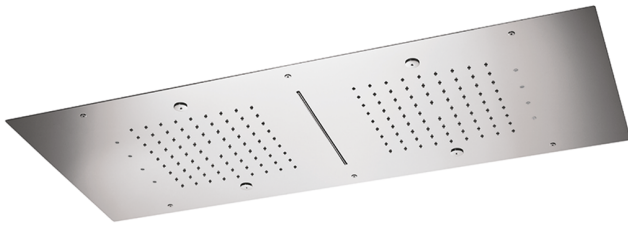

## Rociadores de techo 950x400 mm ZEN SHOWER\_ZS0C0380

MODELO **ZS0C0380**

Rociadores de techo 950x400 mm, funciones 2 lluvias, nebulizador, funciones cascada, cromoterapia, con mando a distancia incluido, acero inoxidable AISI 304

ACABADOS DISPONIBLES

-  **D1** D1 Inox Cepillado
-  **40** 40 Negro Mate
-  **4Q** 4Q Blanco Mate
-  **D2** D2 Inox brillo

CARACTERÍSTICAS

2026-05-03