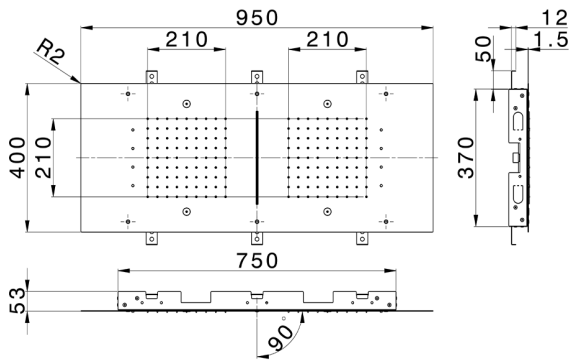

Rociadores de techo 950x400 mm ZEN SHOWER_ZS0C0380

MODELO **ZS0C0380**

Rociadores de techo 950x400 mm, funciones 2 lluvias, nebulizador, funciones cascada, cromoterapia, con mando a distancia incluido, acero inoxidable AISI 304

ACABADOS DISPONIBLES

- **D1** D1 Inox Cepillado
- **40** 40 Negro Mate
- **4Q** 4Q Blanco Mate
- **D2** D2 Inox brillo

CARACTERÍSTICAS

2026-05-03