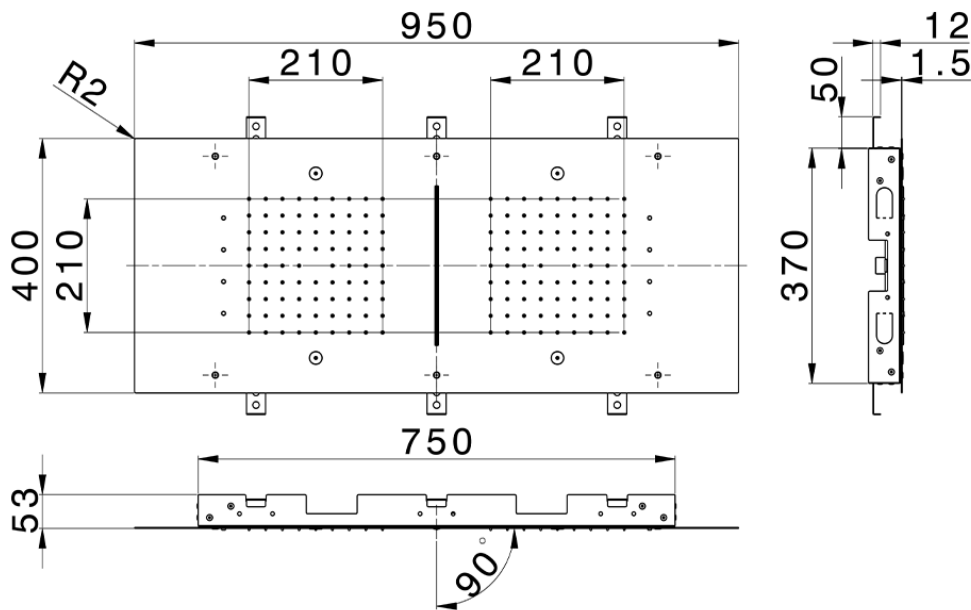

**Rociadores de techo 950x400 mm ZEN SHOWER\_ZS0C0380**

ZS0C0380

<https://es.cisal.it/rociadores-de-techo-950x400-mm-zen-shower-zs0c0380>

2026-05-01