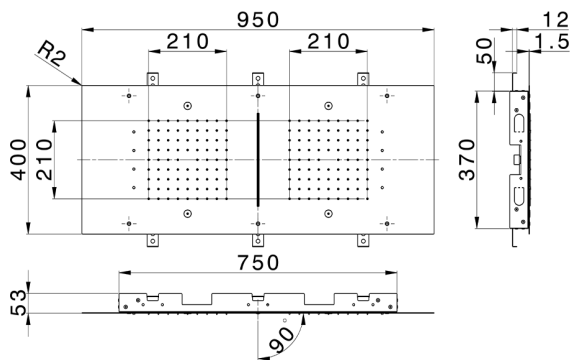

Rociadores de techo 950x400 mm ZEN SHOWER_ZS0C0380

MODELO **ZS0C0380**

Rociadores de techo 950x400 mm, funciones 2 lluvias, nebulizador, funciones cascada, cromoterapia, con mando a distancia incluido, acero inoxidable AISI 304

ACABADOS DISPONIBLES

- **D1** D1 Inox Cepillado
- **40** 40 Negro Mate
- **4Q** 4Q Blanco Mate
- **D2** D2 Inox brillo

CARACTERÍSTICAS

2026-05-03