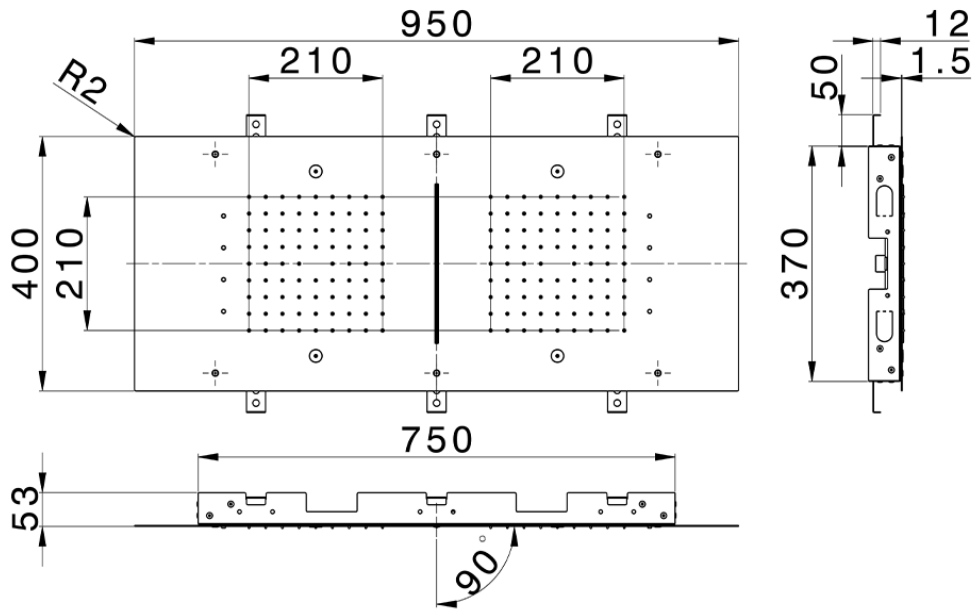

## Rociadores de techo 950x400 mm ZEN SHOWER\_ZS0C0380

ZS0C0380

<https://es.cisal.it/rociadores-de-techo-950x400-mm-zen-shower-zs0c0380>

2026-05-03