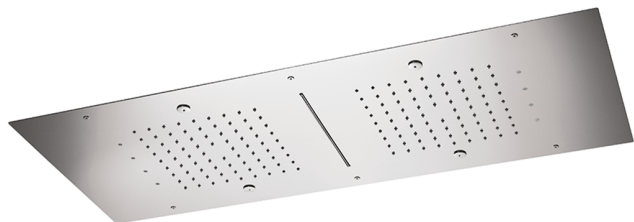

Rociadores de techo 950x400 mm ZEN SHOWER_ZS0C0380

MODELO **ZS0C0380**

Rociadores de techo 950x400 mm, funciones 2 lluvias, nebulizador, funciones cascada, cromoterapia, con mando a distancia incluido, acero inoxidable AISI 304

ACABADOS DISPONIBLES

-  **D1** D1 Inox Cepillado
-  **40** 40 Negro Mate
-  **4Q** 4Q Blanco Mate
-  **D2** D2 Inox brillo

CARACTERÍSTICAS

2026-05-01