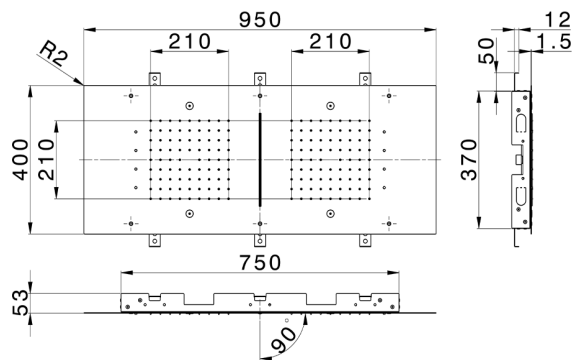

CARACTERÍSTICAS

2026-05-01