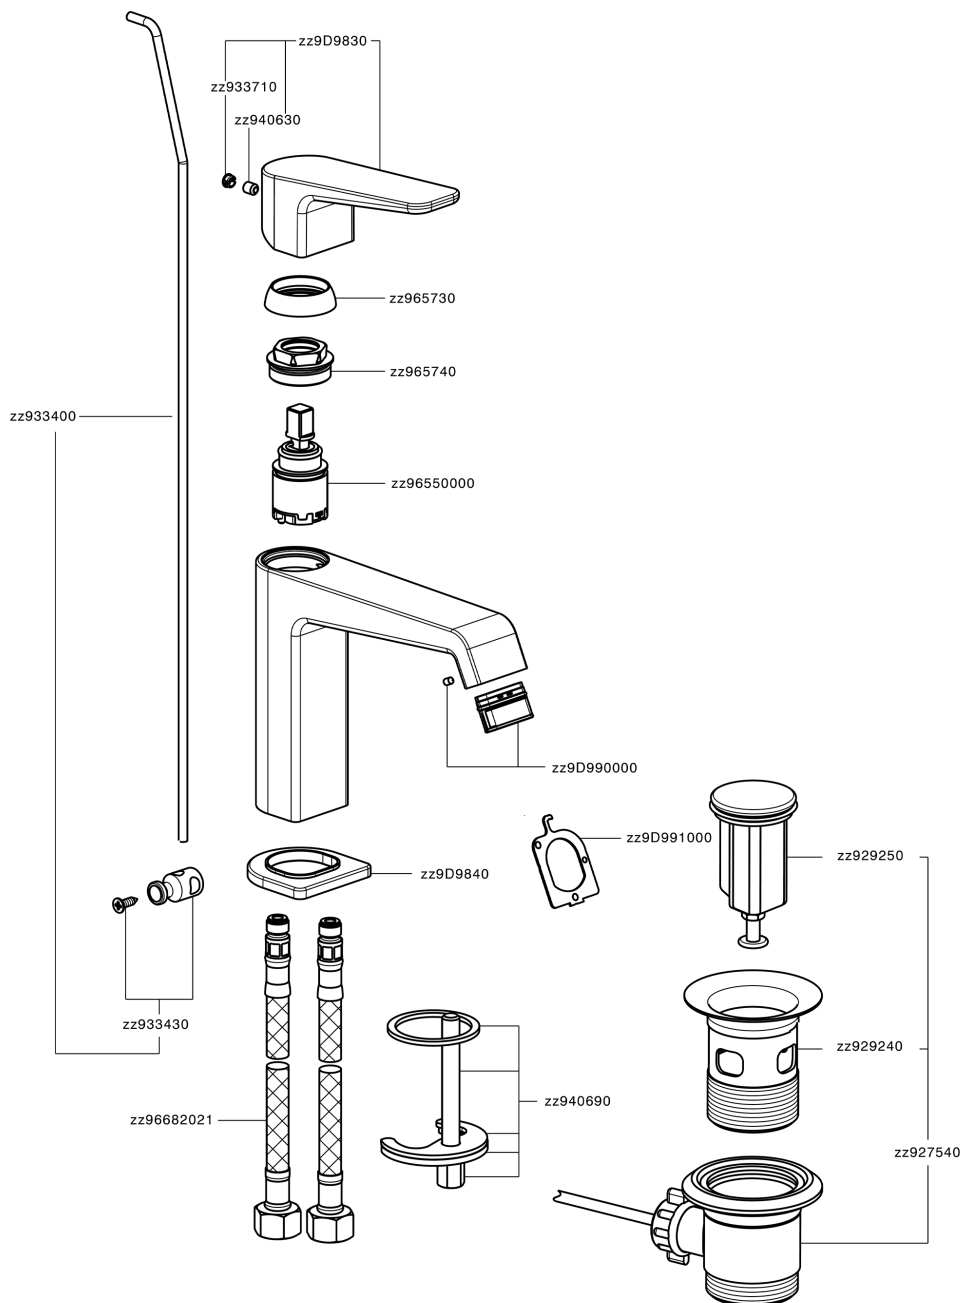

## Lavabo monomando large ROCK&ROLL\_RL000494

MODELO **RL000494**

Lavabo monomando large, con desagüe automático  
1"1/4, latiguillos acero G.3/8"

### CARACTERÍSTICAS

Recambio Cartucho **ZZ96550000**

**Cartucho Monomando 25 mm**

## Lavabo monomando large ROCK&ROLL\_RL000494

RL000494

<https://es.cisal.it/lavabo-monomando-large-rockroll-rl000494>

2024-12-22