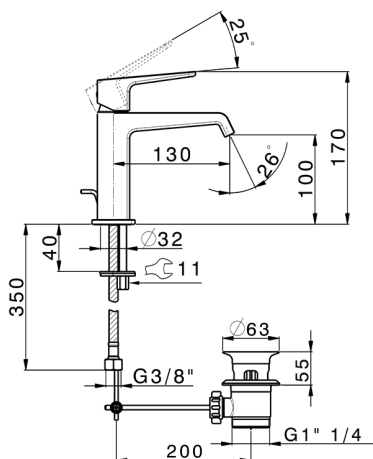

## Lavabo monomando large ROCK&ROLL\_RL000494

MODELO **RL000494**

Lavabo monomando large, con desagüe automático  
1"1/4, latiguillos acero G.3/8"

### CARACTERÍSTICAS

Recambio Cartucho **ZZ96550000**

**Cartucho Monomando 25 mm**

## Lavabo monomando large ROCK&ROLL\_RL000494

RL000494

<https://es.cisal.it/lavabo-monomando-large-rockroll-rl000494>

2024-12-22