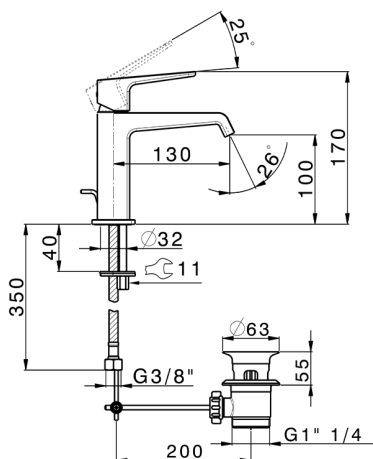

Lavabo monomando large ROCK&ROLL_RL000494

MODELO **RL000494**

Lavabo monomando large, con desagüe automático 1"1/4, latiguillos acero G.3/8"

ACABADOS DISPONIBLES

-  **21** 21 Cromo
-  **2F** 2F Niquel Cepillado
-  **40** 40 Negro Mate

CARACTERÍSTICAS

Recambio Cartucho **ZZ96550000**

Cartucho Monomando 25 mm

Lavabo monomando large ROCK&ROLL_RL000494

RL000494

<https://es.cisal.it/lavabo-monomando-large-rockroll-rl000494>

2024-12-22