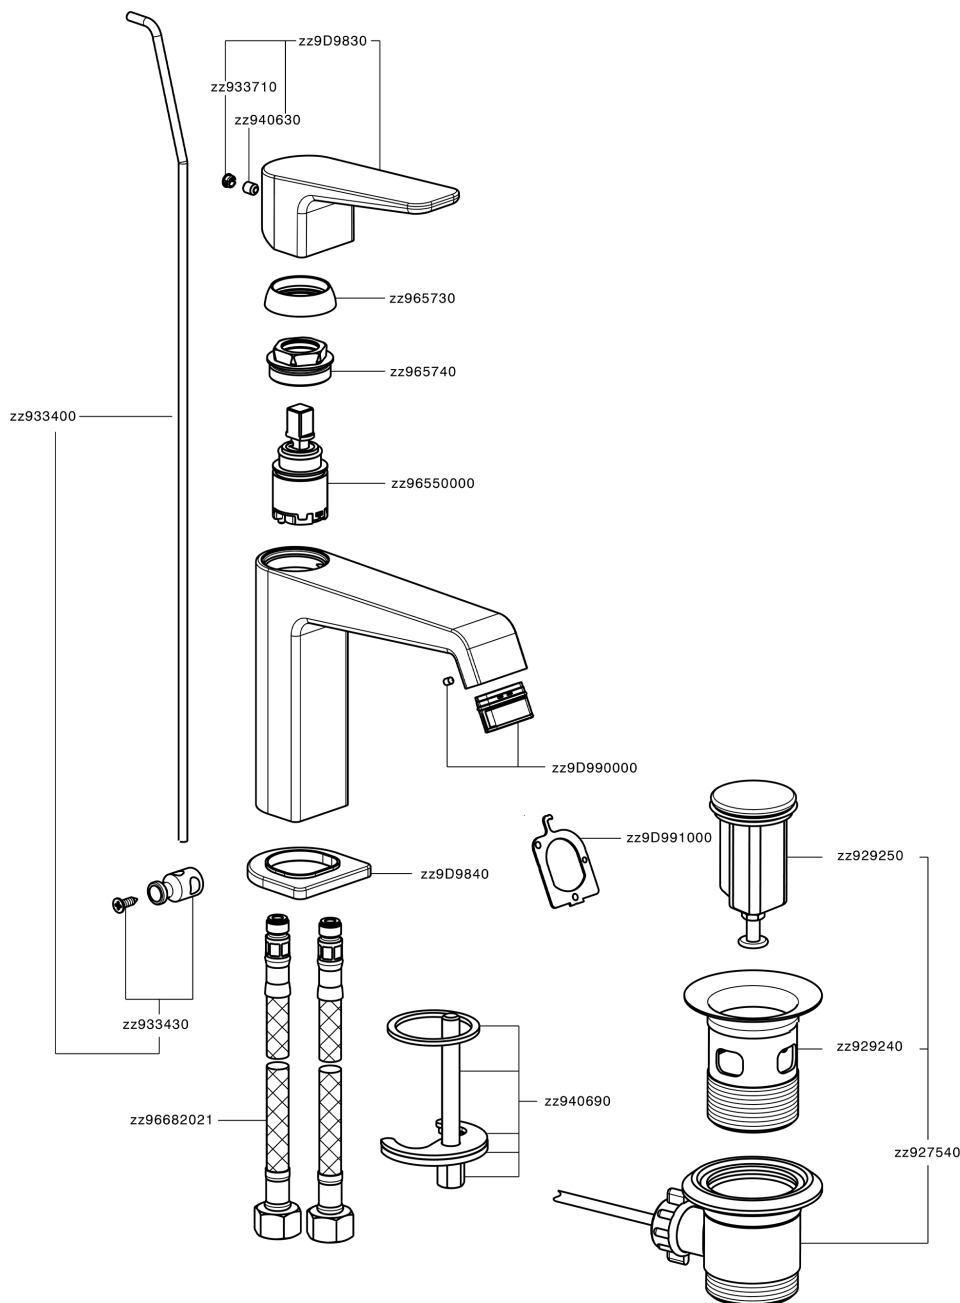

Lavabo monomando large ROCK&ROLL_RL000494

MODELO **RL000494**

Lavabo monomando large, con desagüe automático 1"1/4, latiguillos acero G.3/8"

ACABADOS DISPONIBLES

-  **21** 21 Cromo
-  **2F** 2F Niquel Cepillado
-  **40** 40 Negro Mate

CARACTERÍSTICAS

Recambio Cartucho **ZZ96550000**

Cartucho Monomando 25 mm

Lavabo monomando large ROCK&ROLL_RL000494

RL000494

<https://es.cisal.it/lavabo-monomando-large-rockroll-rl000494>

2024-12-22