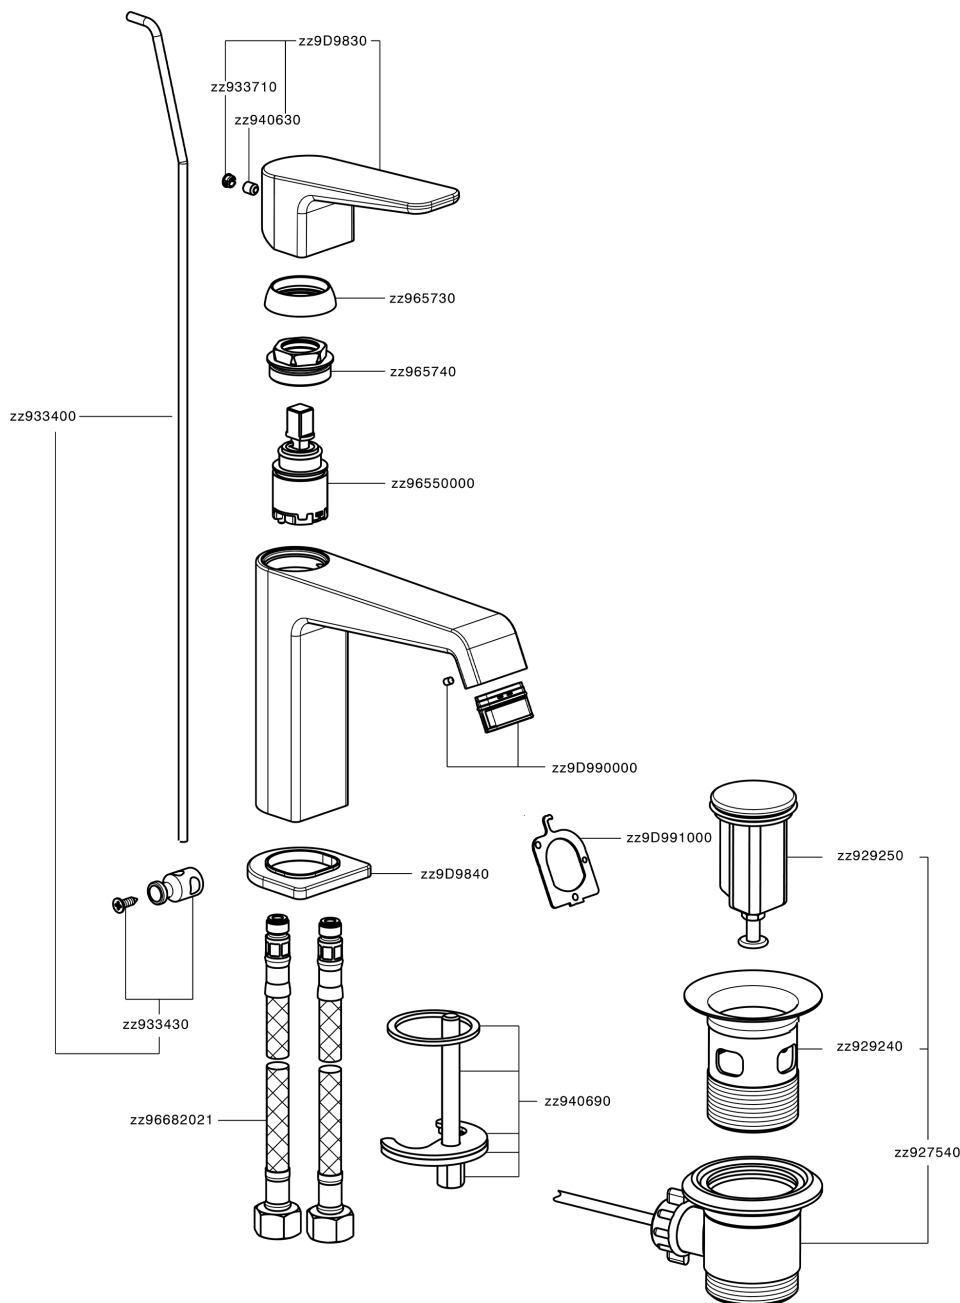

Lavabo monomando large ROCK&ROLL_RL000494

MODELO **RL000494**

Lavabo monomando large, con desagüe automático
1"1/4, latiguillos acero G.3/8"

ACABADOS DISPONIBLES

-  **21** 21 Cromo
-  **2F** 2F Niquel Cepillado
-  **40** 40 Negro Mate

CARACTERÍSTICAS

Recambio Cartucho **ZZ96550000**

Cartucho Monomando 25 mm

Lavabo monomando large ROCK&ROLL_RL000494

RL000494

<https://es.cisal.it/lavabo-monomando-large-rockroll-rl000494>

2024-12-22