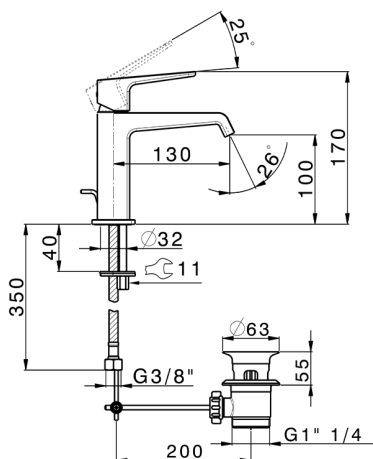

Lavabo monomando large ROCK&ROLL_RL000494

MODELO **RL000494**

Lavabo monomando large, con desagüe automático
1"1/4, latiguillos acero G.3/8"

ACABADOS DISPONIBLES

-  **21** 21 Cromo
-  **2F** 2F Niquel Cepillado
-  **40** 40 Negro Mate

CARACTERÍSTICAS

Recambio Cartucho **ZZ96550000**

Cartucho Monomando 25 mm

Lavabo monomando large ROCK&ROLL_RL000494

RL000494

<https://es.cisal.it/lavabo-monomando-large-rockroll-rl000494>

2024-12-22