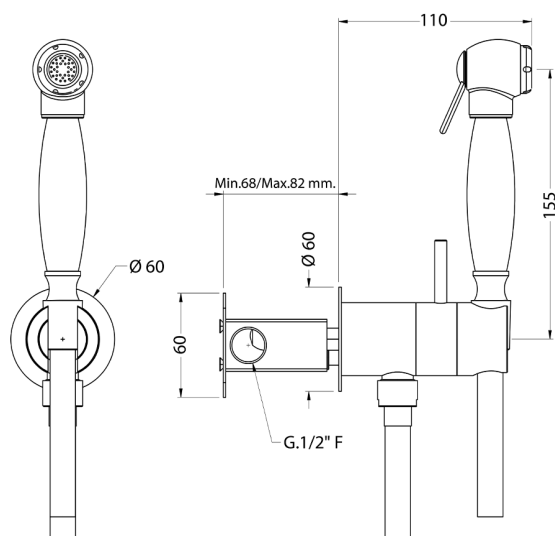

Kit ducha higiénica para bidé DUCHAS HIGIÉNICAS_AR007946

MODELO **AR007946**

Kit ducha higiénica para bidé, soporte mural redondo, mezclador progresivo agua caliente-fría, comprensivo de parte empotrada, Ducha higiénica de Latón - flexible PVC 120 cm

ACABADOS DISPONIBLES

21 21 Cromo

CARACTERÍSTICAS

MixedWater **1**

Ducha higiénica

Duchita higiénica

Ducha higiénica, para el cuidado de la higiene personal.

2024-12-21