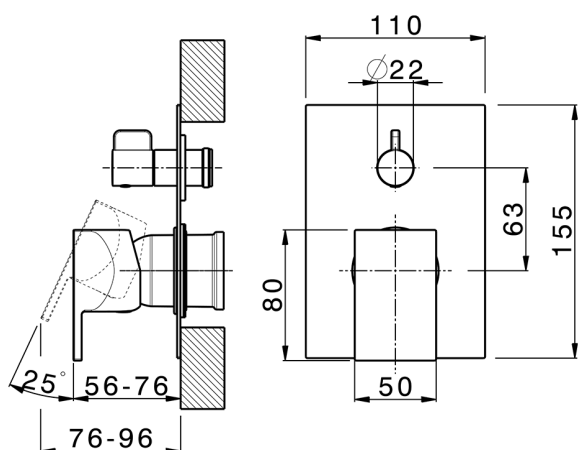

## Parte externa monomando baño/ducha empotrado HI-RISE\_RI002300

MODELO **RI002300**

Parte externa monomando baño/ducha empotrado, Desviador giratorio 2 salidas, sin parte empotrada, para art. Easy-Box ZA000230