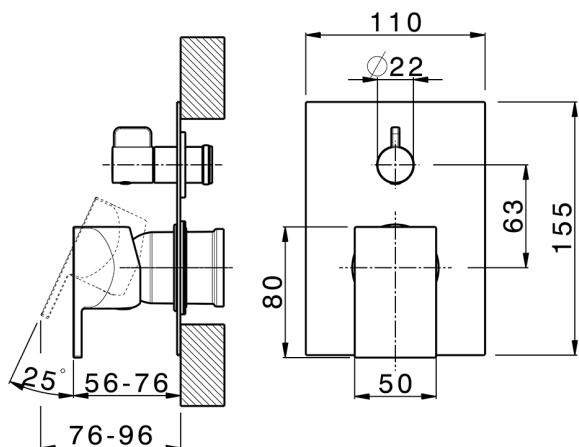

Parte externa monomando baño/ducha empotrado HI-RISE_RI002300

MODELO **RI002300**

Parte externa monomando baño/ducha empotrado, Desviador giratorio 2 salidas, sin parte empotrada, para art. Easy-Box ZA000230