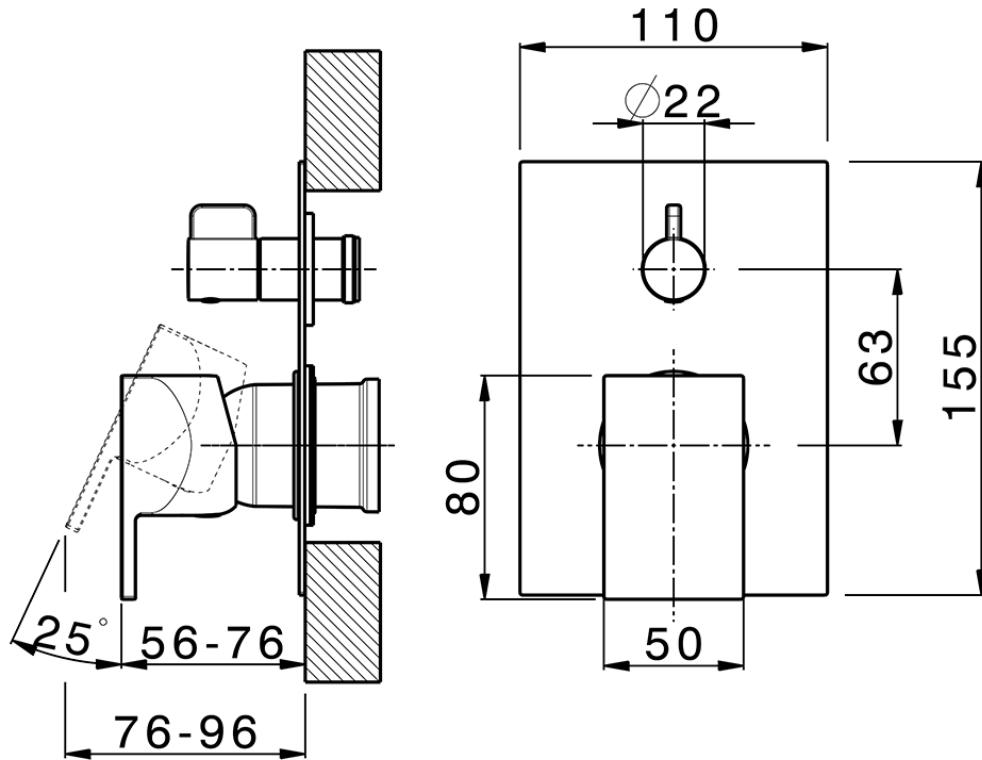

## Parte externa monomando baño/ducha empotrado HI-RISE\_RI002300

RI002300

<https://es.cisal.it/parte-externa-monomando-bano-ducha-empotrado-hi-rise-ri002300>

2026-06-14