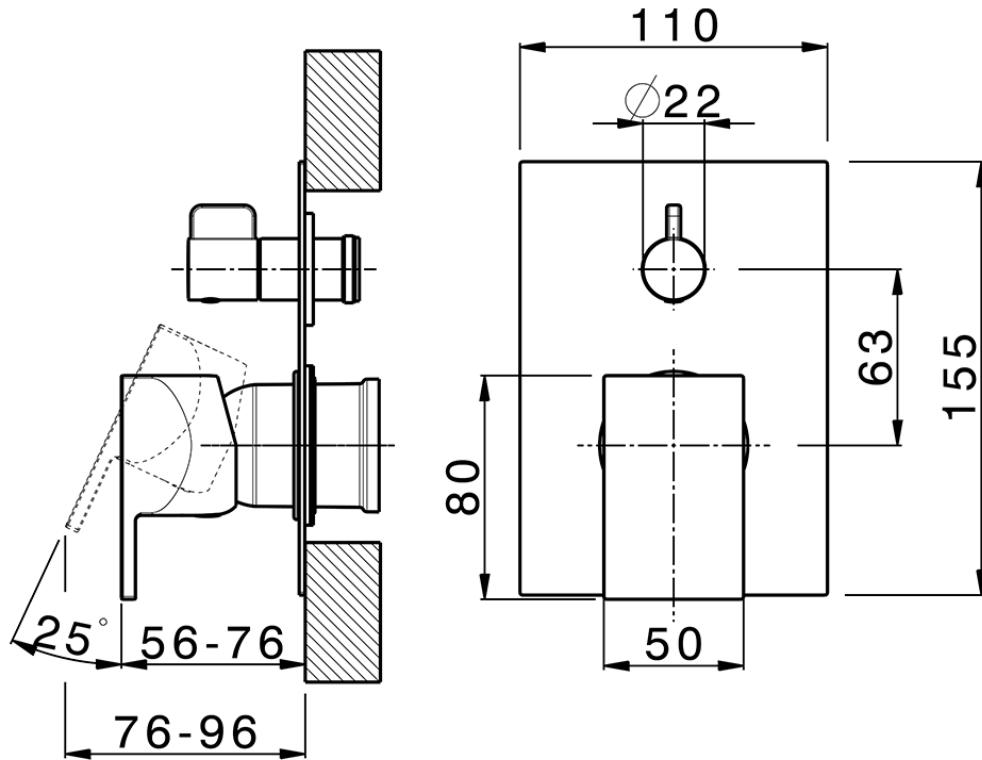

Parte externa monomando baño/ducha empotrado HI-RISE_RI002300

RI002300

<https://es.cisal.it/parte-externa-monomando-bano-ducha-empotrado-hi-rise-ri002300>

2026-06-16